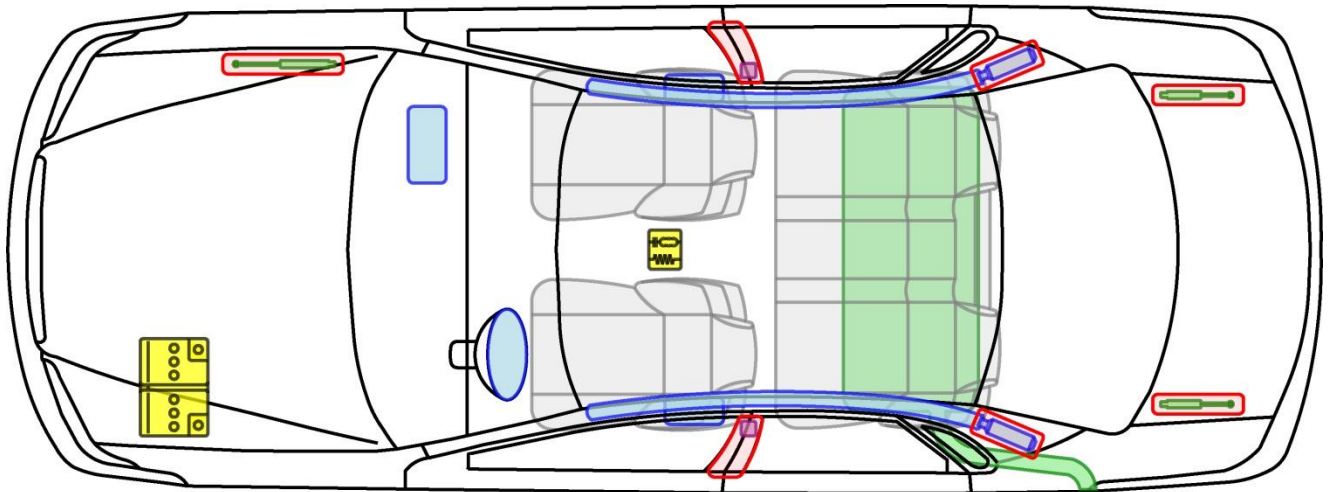

VOLVO S40 (TYP V, 1996-2004)

Legende

	Airbag		Karosserie- verstärkung		Steuergerät		mech. Sensor
	Gas- generator		Überroll- schutz		Batterie		Gastank
	Gurt- straffer		Gasdruck- dämpfer		Kraftstoff- tank		Sicherheits- ventil