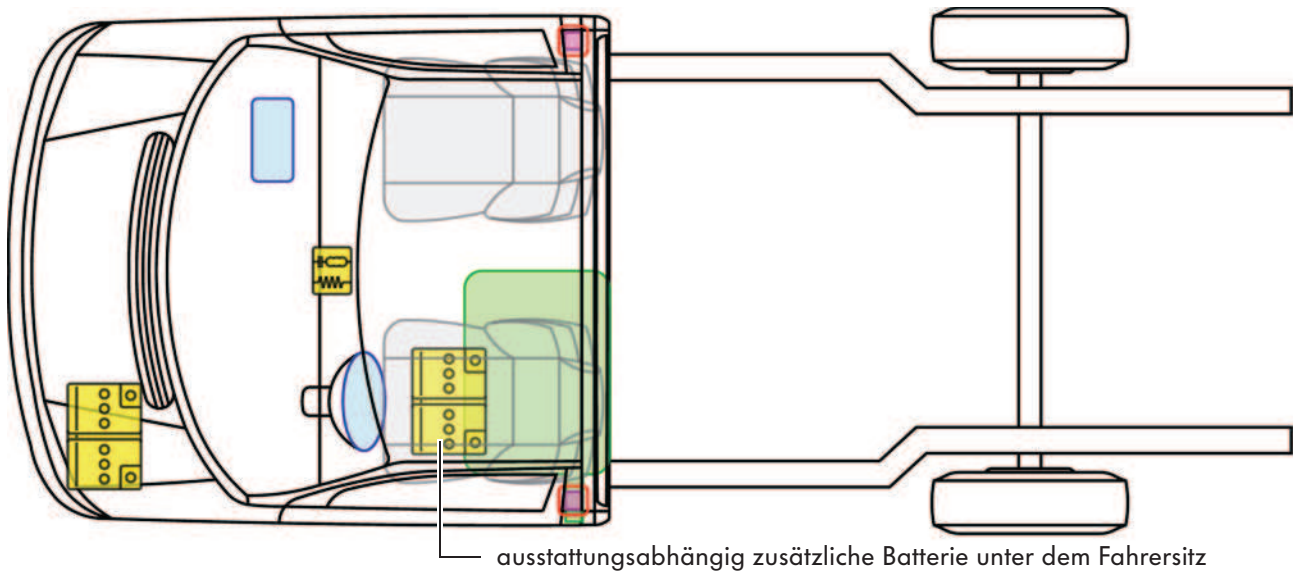

Transporter T4 Fahrgestell

(2-Türer, 1991 - 2003)

Legende

	Airbag		Steuergerät
			12V-Batterie
	Gurtstraffer		Kraftstofftank