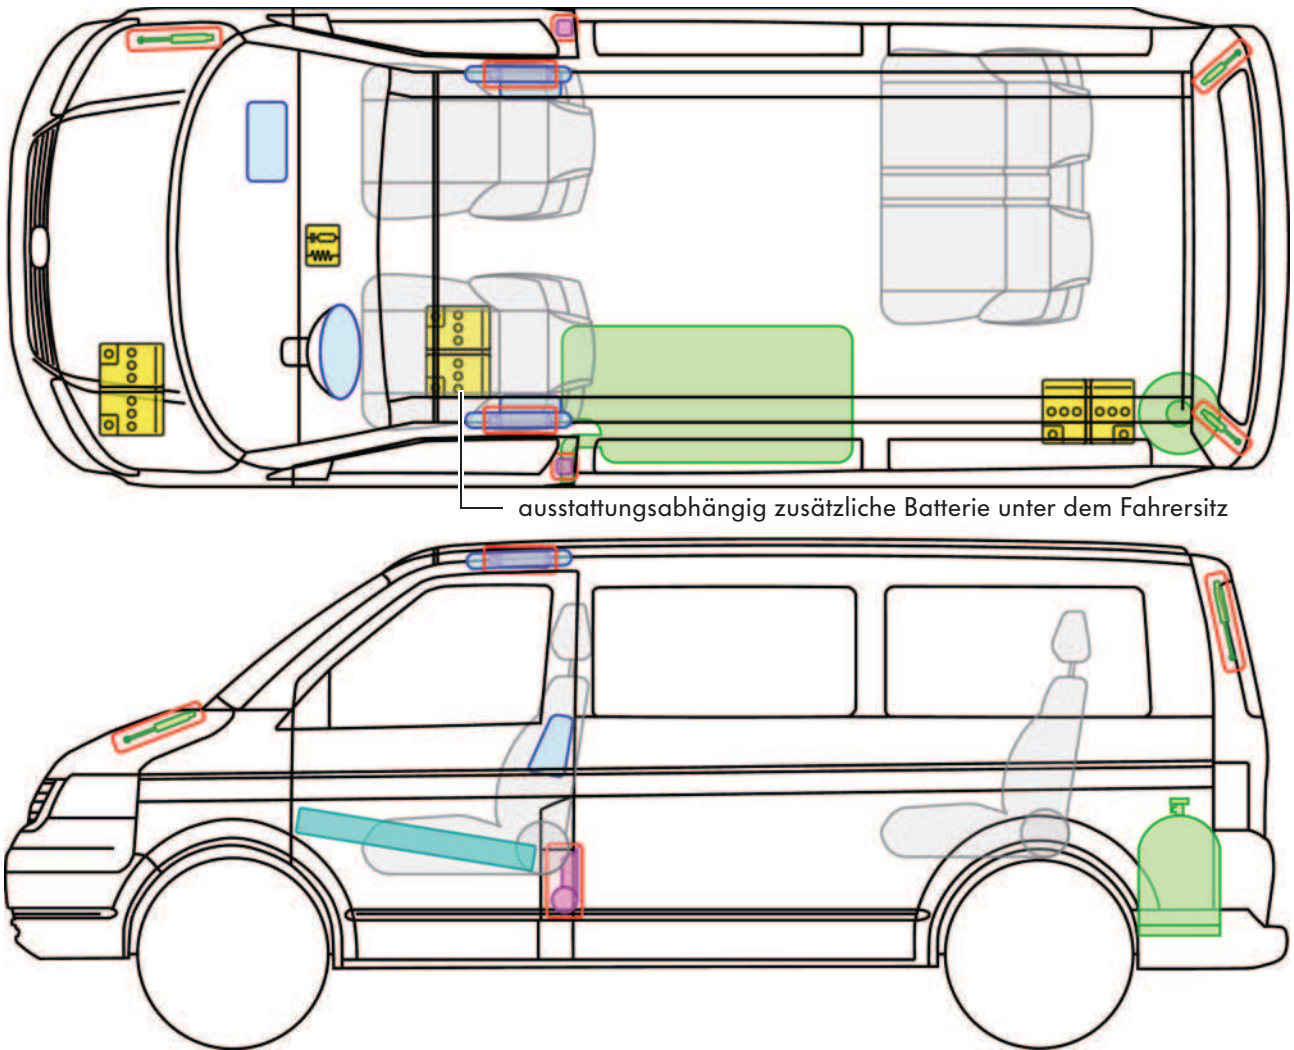

# Transporter T5 California

(2003 - 2009)

ausstattungsabhängig zusätzliche Batterie unter dem Fahrersitz

## Legende

	Airbag		Karosserie-Verstärkung		Steuergerät		Gastank
	Gas-generator				12V-Batterie		
	Gurtstraffer		Gasdruck-dämpfer		Kraftstofftank		