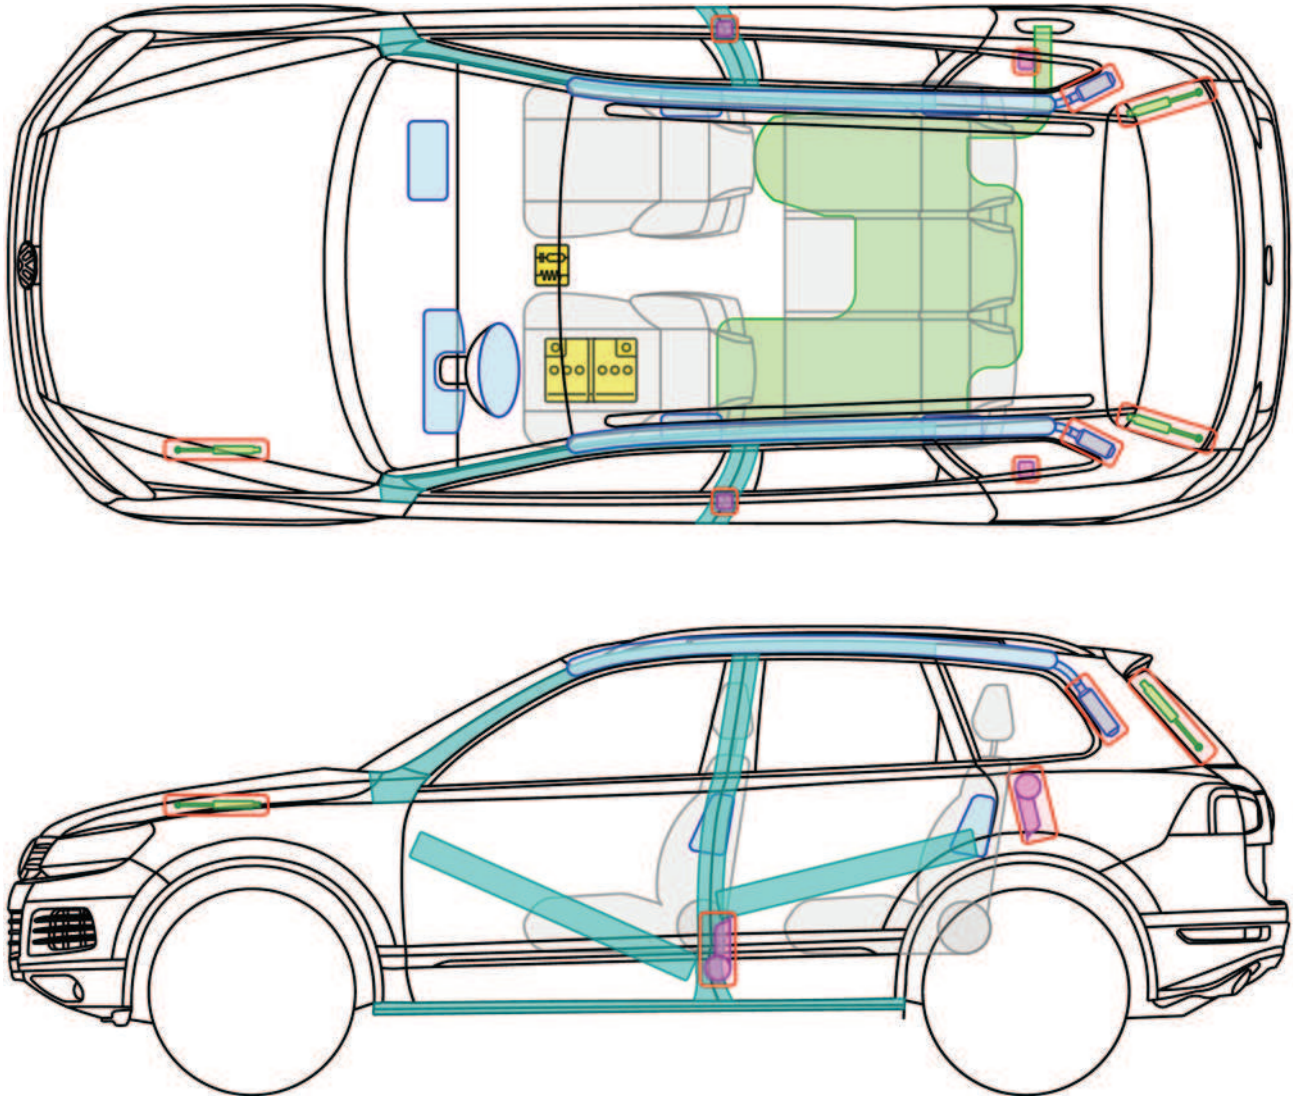

Touareg

(ab 2010)

Legende

| | | | | | |
|---|---------------|---|------------------------|---|----------------|
|  | Airbag |  | Karosserie-Verstärkung |  | Steuergerät |
|  | Gas-generator | | |  | 12V-Batterie |
|  | Gurtstraffer |  | Gasdruck-dämpfer |  | Kraftstofftank |