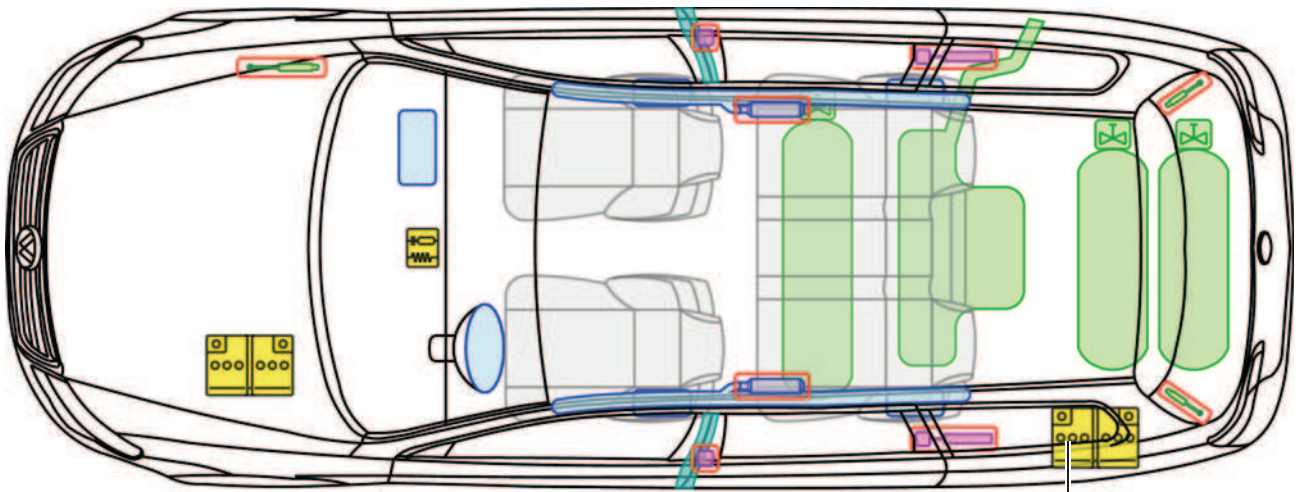

Passat B6

(Variant EcoFuel, ab 2009)

als 2. Batterie nur Passat R36 sonst ausstattungsabhängige Zusatzbatterie

Erdgasantrieb

ECO FUEL

Legende

	Airbag		Karosserie-Verstärkung		Steuergerät		Gastank
	Gas-generator				12V-Batterie		Sicherheits-ventil
	Gurtstraffer		Gasdruck-dämpfer		Kraftstofftank		Gurtstraffer