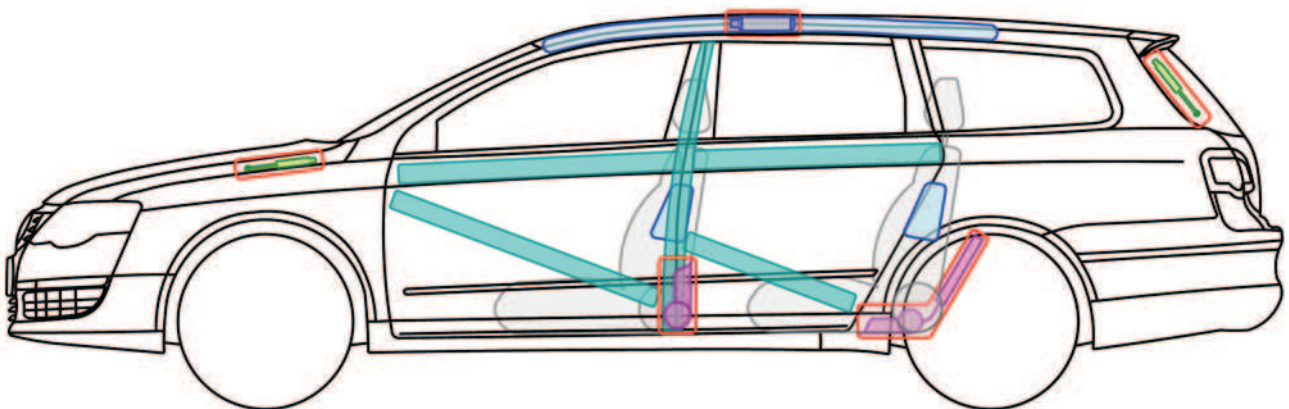

Passat B6

(Variant, ab 2005)

als 2. Batterie nur Passat R36 sonst ausstattungsabhängige Zusatzbatterie

Legende

	Airbag		Karosserie-Verstärkung		Steuergerät		
	Gas-generator				12V-Batterie		
	Gurtstraffer		Gasdruck-dämpfer		Kraftstofftank		Gurtstraffer