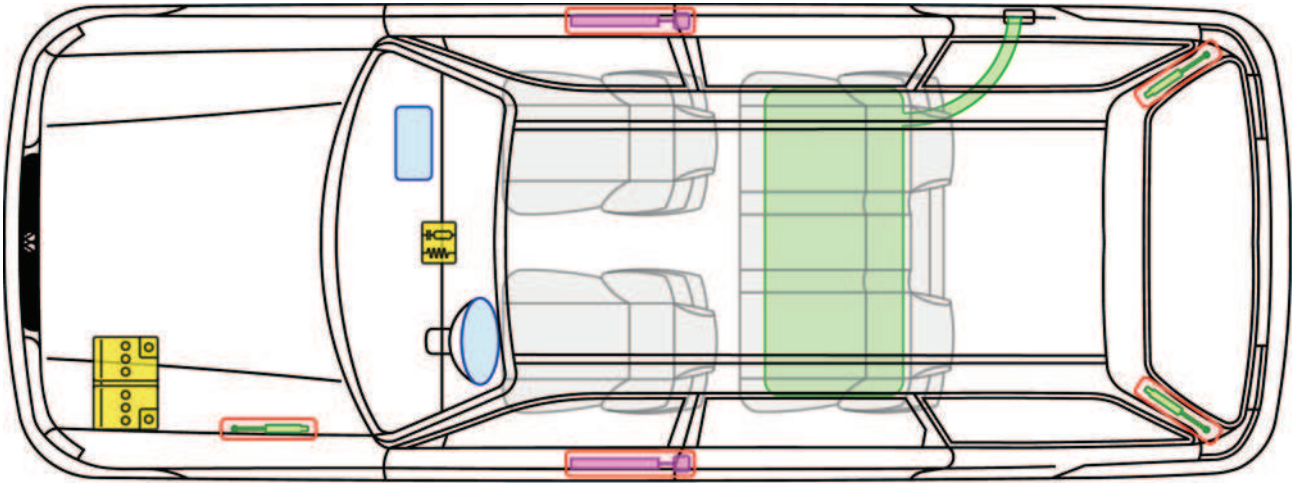

Passat B4

(Variant, 1993 - 1997)

Legende

	Airbag		Steuergerät
			12V-Batterie
	Gurtstraffer		Gasdruckdämpfer
			Kraftstofftank