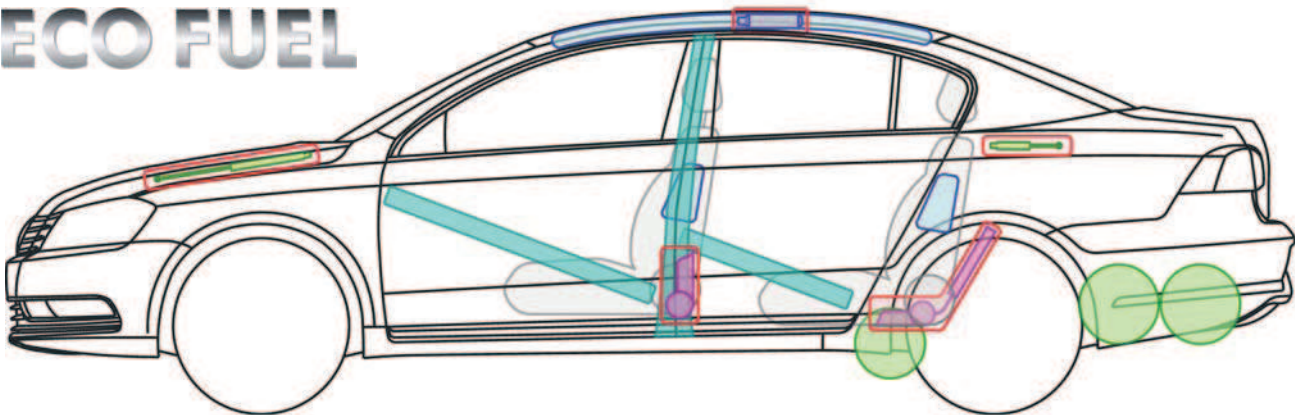

Passat B7

(Lim. EcoFuel, ab 2010)

als 2. Batterie nur Passat R36 sonst ausstattungsabhängige Zusatzbatterie

Erdgasantrieb

ECO FUEL

Legende

	Airbag		Karosserie-Verstärkung		Steuergerät		Gastank
	Gas-generator				12V-Batterie		Sicherheits-ventil
	Gurtstraffer		Gasdruck-dämpfer		Kraftstofftank		Gurtstraffer