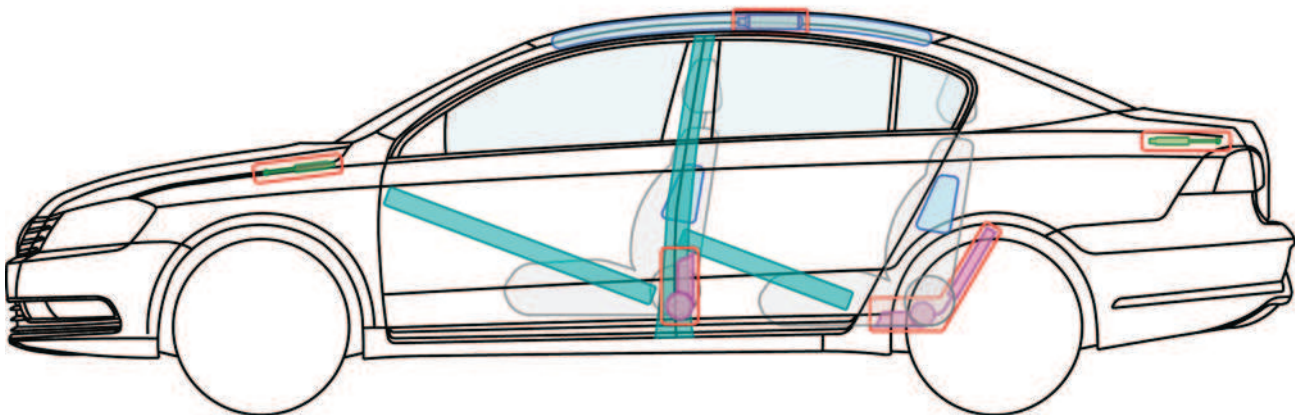

# Passat B7

(Limousine, ab 2010)

als 2. Batterie nur Passat R36 sonst ausstattungsabhängige Zusatzbatterie

## Legende

	Airbag		Karosserie-Verstärkung		Steuergerät		
	Gas-generator				12V-Batterie		
	Gurtstraffer		Gasdruck-dämpfer		Kraftstofftank		Gurtstraffer