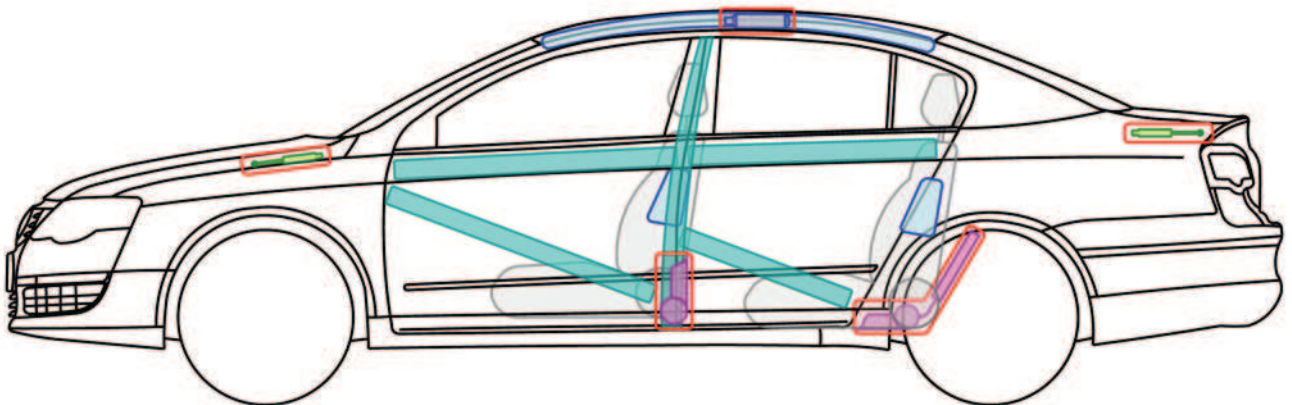

Passat B6

(Limousine, 2005 - 2010)

als 2. Batterie nur Passat R36 sonst ausstattungsabhängige Zusatzbatterie

Legende

	Airbag		Karosserie-Verstärkung		Steuergerät		
	Gas-generator				12V-Batterie		
	Gurtstraffer		Gasdruck-dämpfer		Kraftstofftank		Gurtstraffer