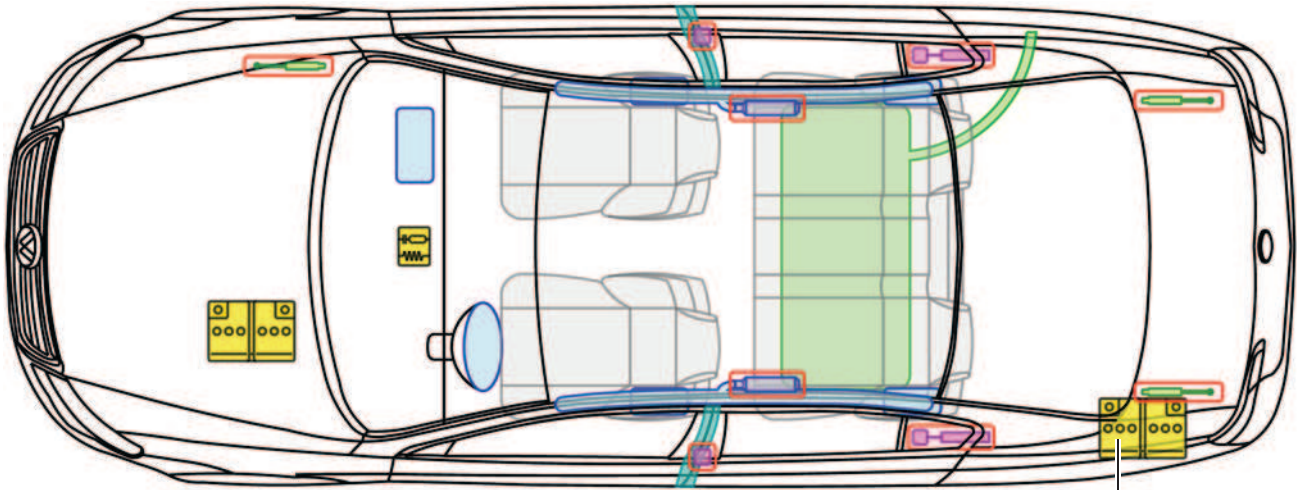

Passat B6

(Limousine, 2005 - 2010)

als 2. Batterie nur Passat R36 sonst ausstattungsabhängige Zusatzbatterie

Legende

	Airbag		Karosserie-Verstärkung		Steuergerät		
	Gas-generator				12V-Batterie		
	Gurtstraffer		Gasdruck-dämpfer		Kraftstofftank		Gurtstraffer