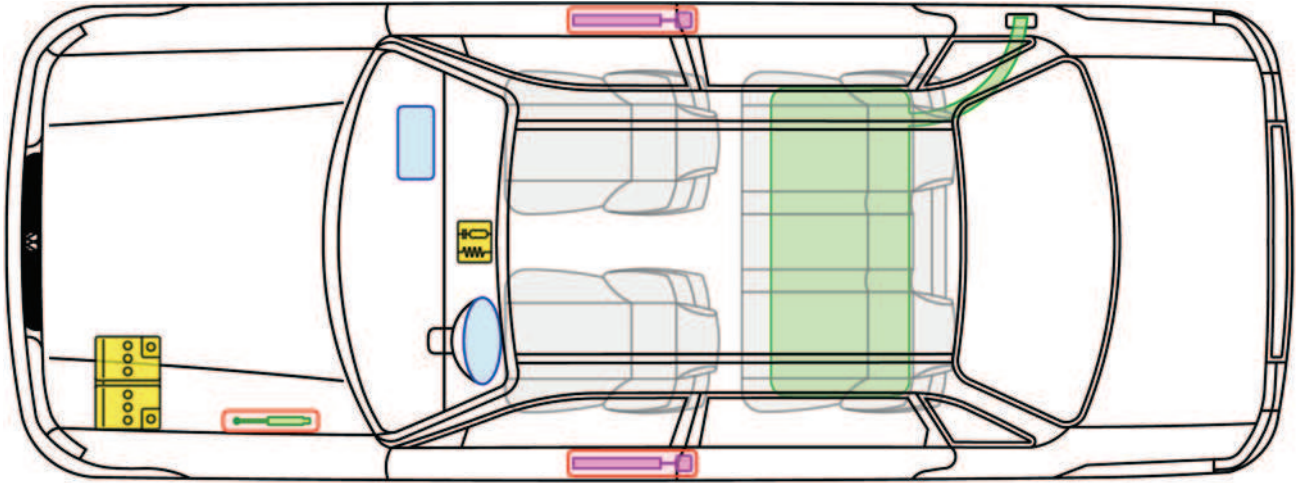

Passat B4

(Limousine, 1993 - 1996)

Legende

	Airbag		Steuergerät
			12V-Batterie
	Gurtstraffer		Gasdruckdämpfer
			Kraftstofftank