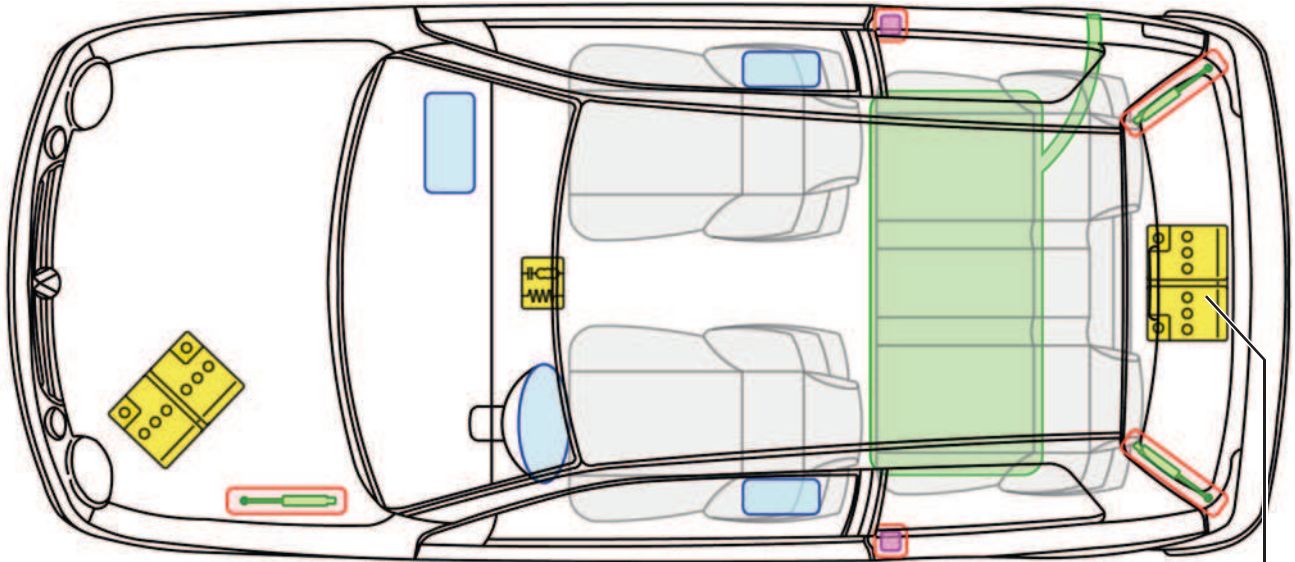

# Lupo

(1998 - 2005)

nur Lupo 3L und Lupo GTI

## Legende

	Airbag		Karosserie-Verstärkung		Steuergerät
					12V-Batterie
	Gurtstraffer		Gasdruck-dämpfer		Kraftstofftank