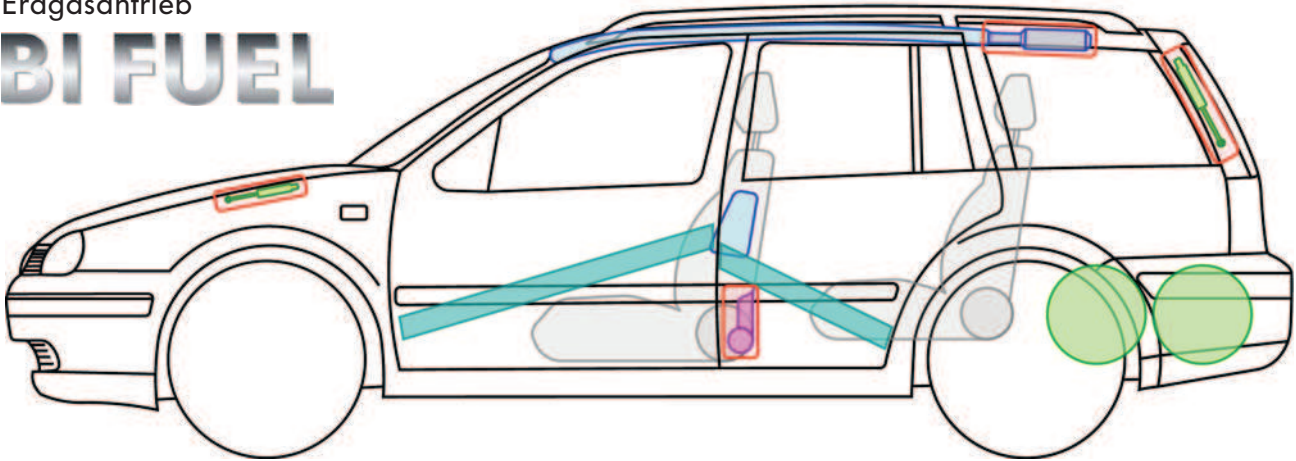

Golf 4

(Variant BiFuel, 2003-06)

Erdgasantrieb

BI FUEL

Legende

	Airbag		Karosserie-Verstärkung		Steuergerät		Gastank
	Gas-generator				12V-Batterie		Sicherheits-ventil
	Gurtstraffer		Gasdruck-dämpfer		Kraftstofftank		