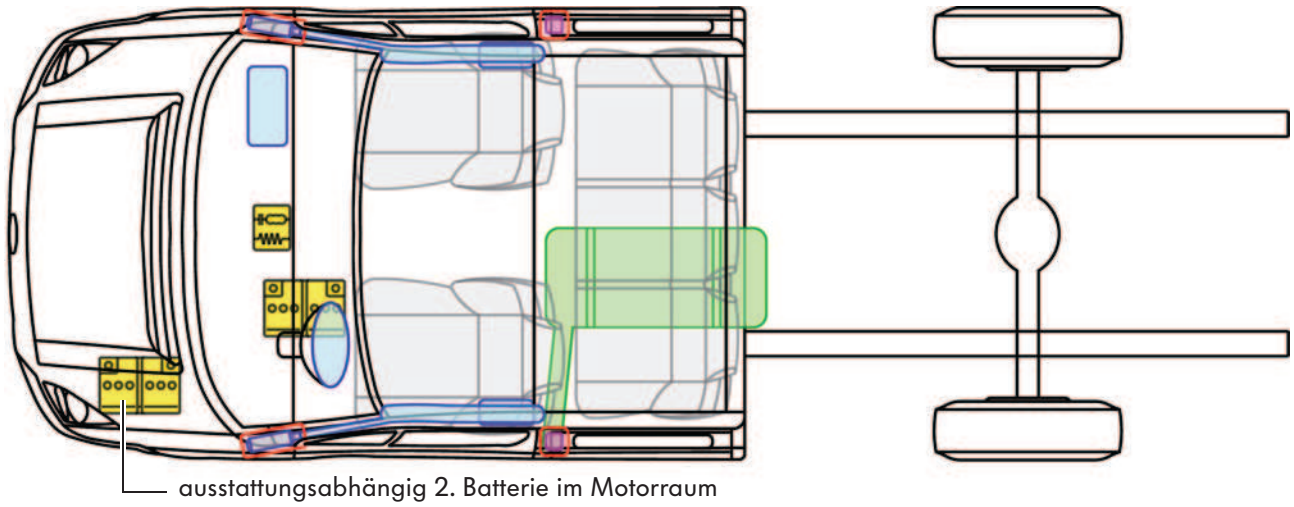

Crafter Fahrgestell

(4-Türer, ab 2006)

Legende

	Airbag		Karosserie-Verstärkung		Steuergerät	
	Gas-generator				12V-Batterie	
	Gurtstraffer				Kraftstofftank	