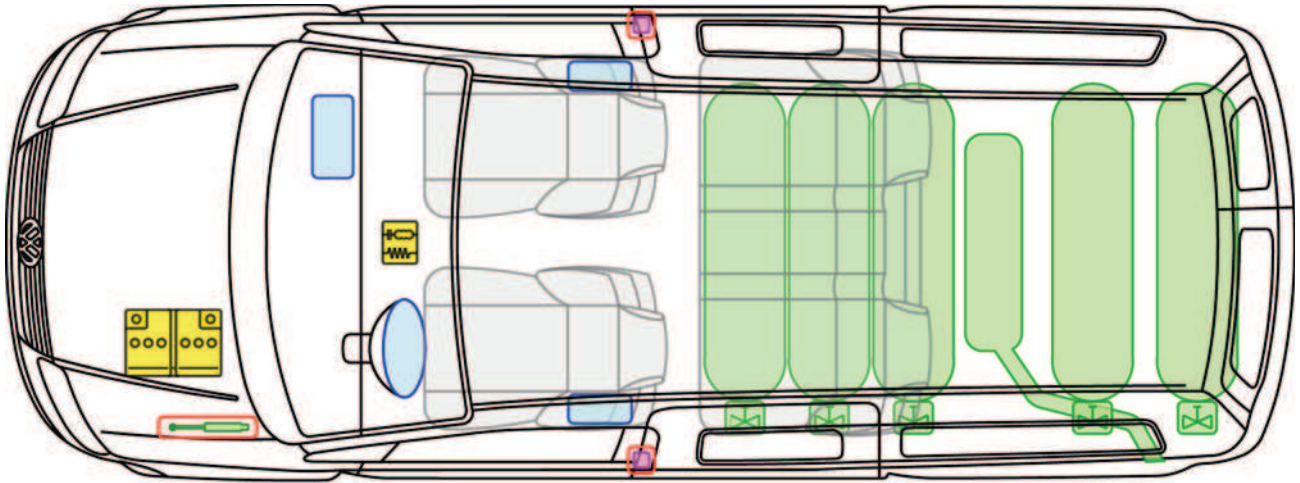

Caddy Maxi

(EcoFuel, 2007 - 2010)

Erdgasantrieb

ECO FUEL

Legende

	Airbag		Karosserie-Verstärkung		Steuergerät		Gastank
					12V-Batterie		Sicherheits-ventil
	Gurtstraffer		Gasdruck-dämpfer		Kraftstofftank		