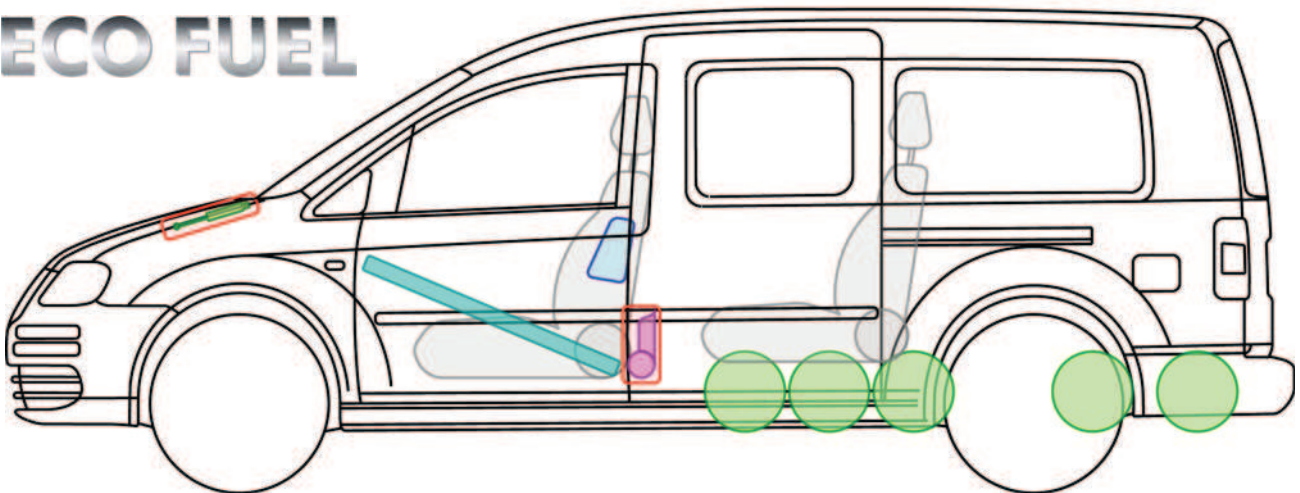

Caddy Maxi

(EcoFuel, 2007 - 2010)

Erdgasantrieb

ECO FUEL

Legende

	Airbag		Karosserie-Verstärkung		Steuergerät		Gastank
					12V-Batterie		Sicherheits-ventil
	Gurtstraffer		Gasdruck-dämpfer		Kraftstofftank		