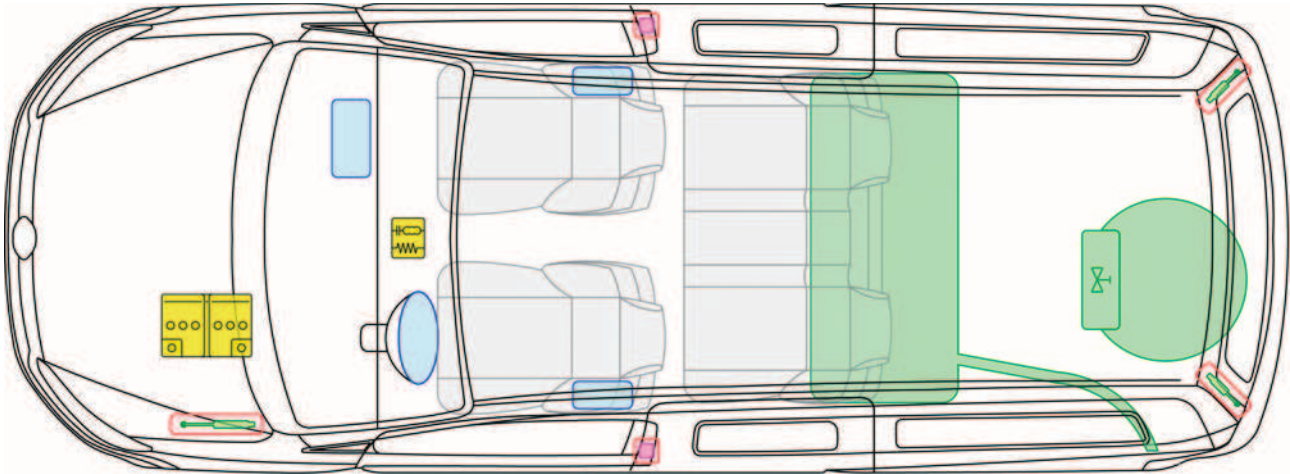

Caddy Maxi

(Bifuel, ab 2010)

Flüssiggasantrieb

BI FUEL

Legende

	Airbag		Karosserie-Verstärkung		Steuergerät		Gastank
					12V-Batterie		Sicherheits-ventil
	Gurtstraffer		Gasdruck-dämpfer		Kraftstofftank		

Caddy Maxi (BiFuel, ab 2010)