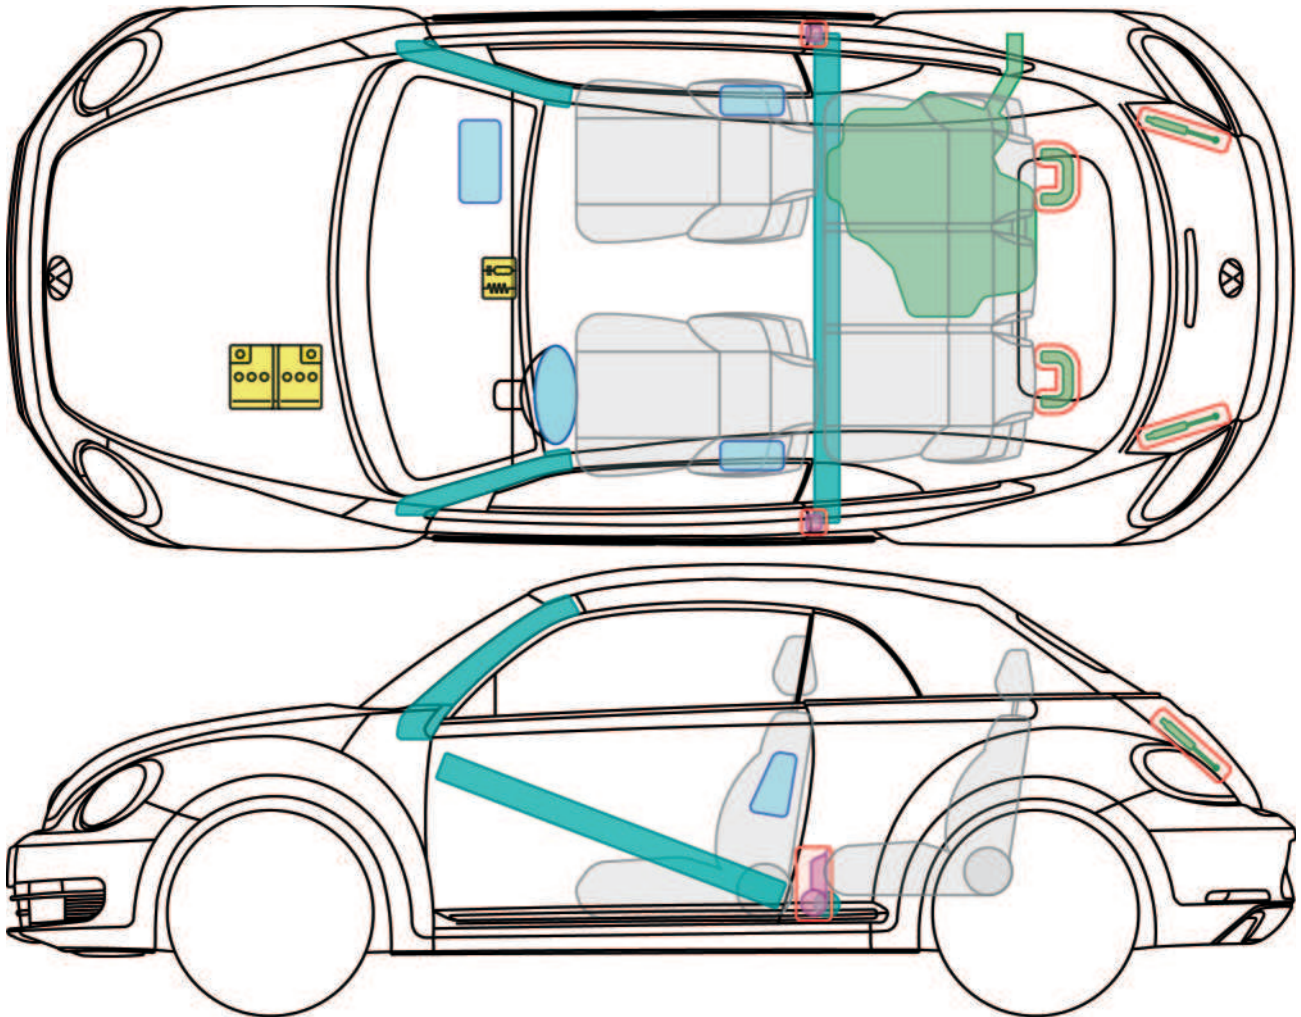

Beetle

(Cabrio, ab 2013)

Legende

	Airbag		Karosserie-Verstärkung		Steuergerät	
			Überrollschutz		12V-Batterie	
	Gurtstraffer		Gasdruckdämpfer		Kraftstofftank	