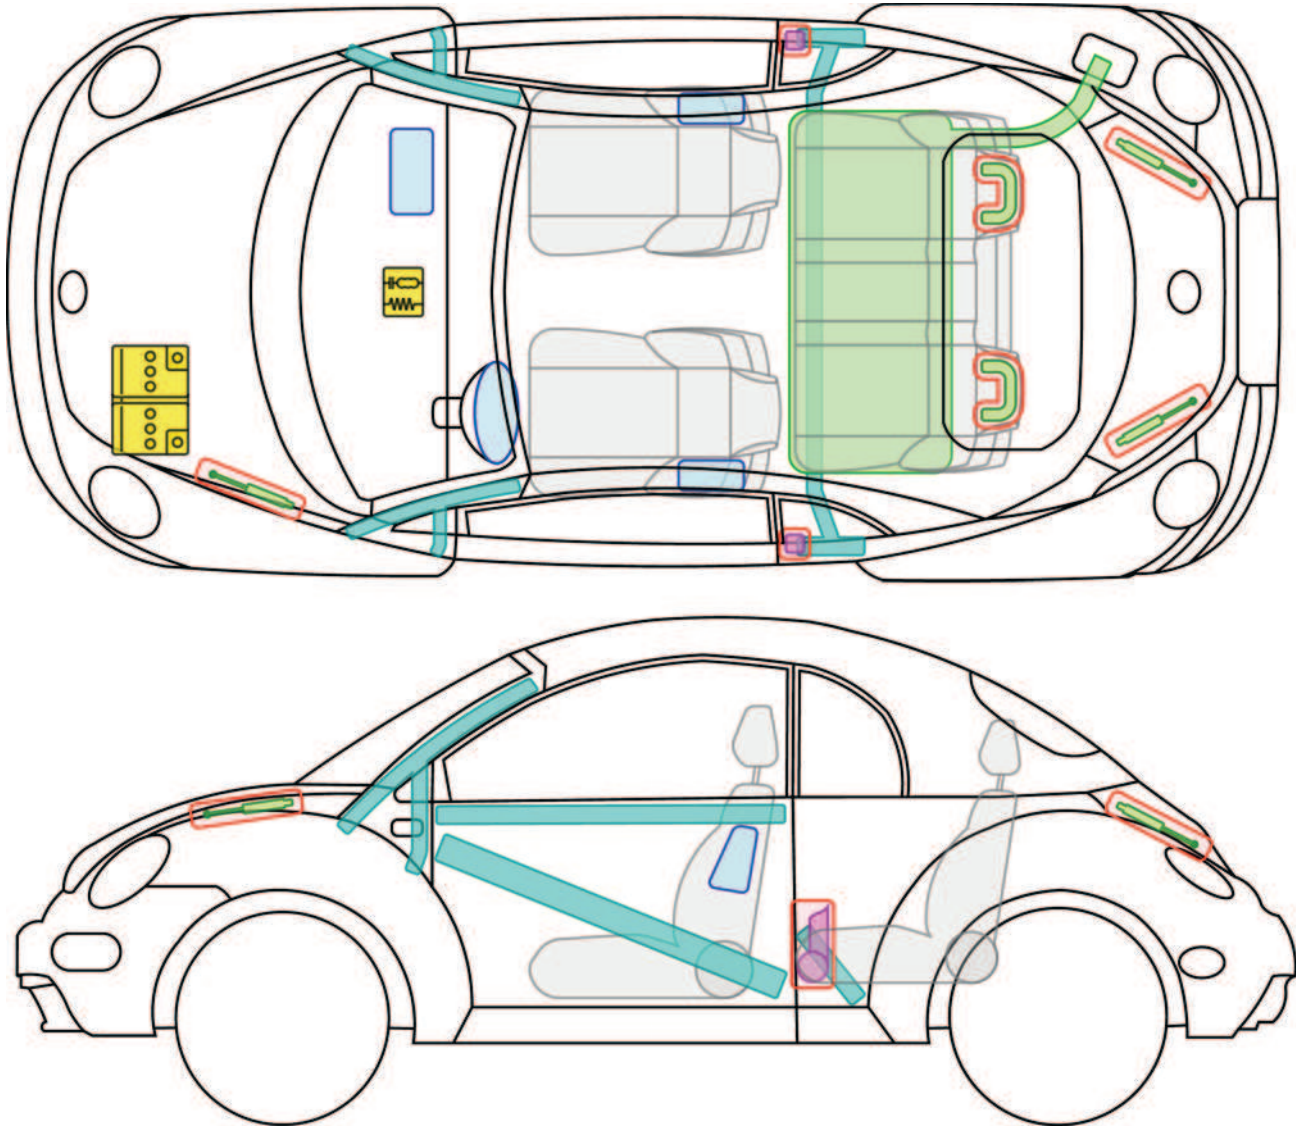

Beetle

(Cabrio, ab 2003)

Legende

	Airbag		Karosserie-Verstärkung		Steuergerät
			Überrollschutz		12V-Batterie
	Gurtstraffer		Gasdruckdämpfer		Kraftstofftank