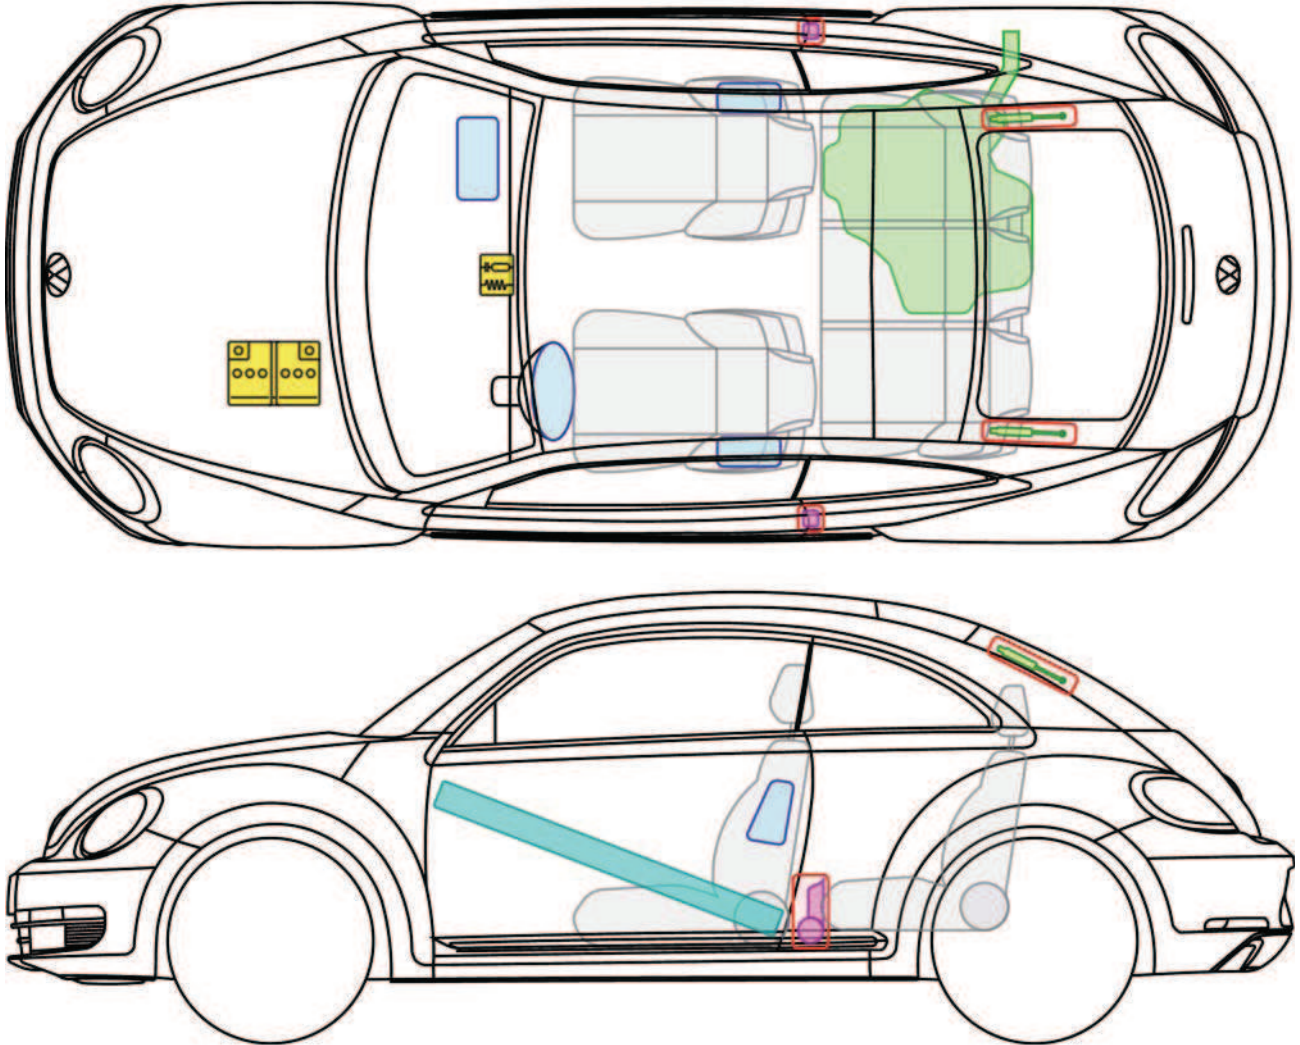

Beetle

(ab 2011)

Legende

	Airbag		Karosserie-Verstärkung		Steuergerät
					12V-Batterie
	Gurtstraffer		Gasdruck-dämpfer		Kraftstofftank

B

Beetle (ab 2011)