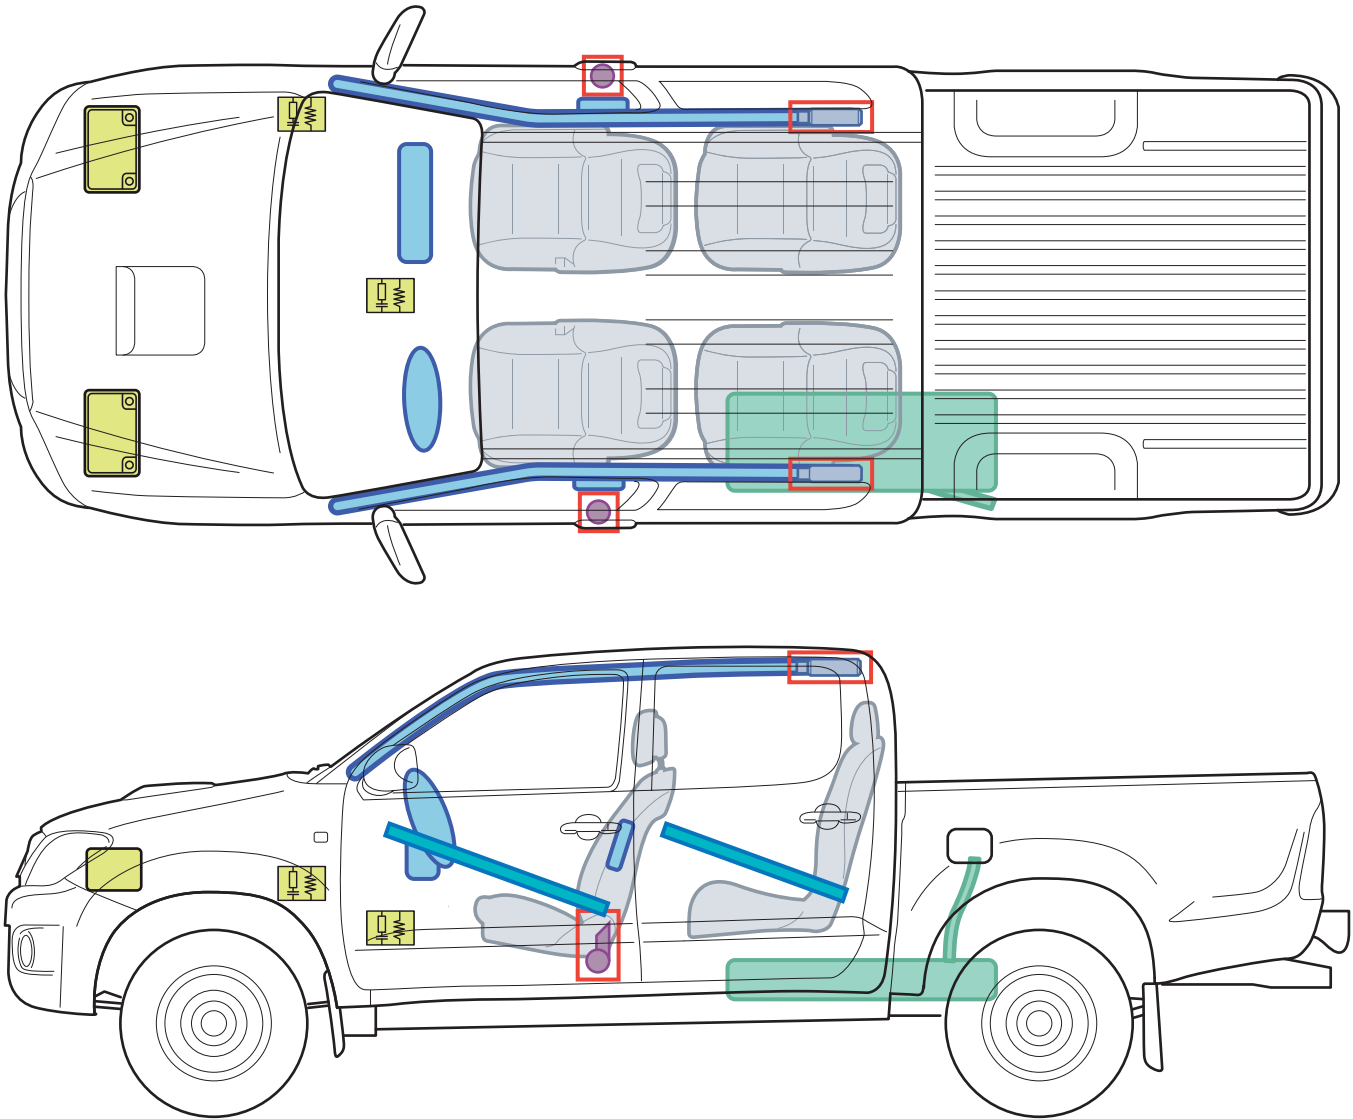

## Legende

	Airbag		Karosserie- verstärkung		Steuergerät
	Gas- generator		Gasdruck- dämpfer		12 Volt- Batterie
	Gurtstraffer		Kraftstoff- tank		

A

Toyota Hilux  
(N2 (EU,TSAM), ab 12/2007)