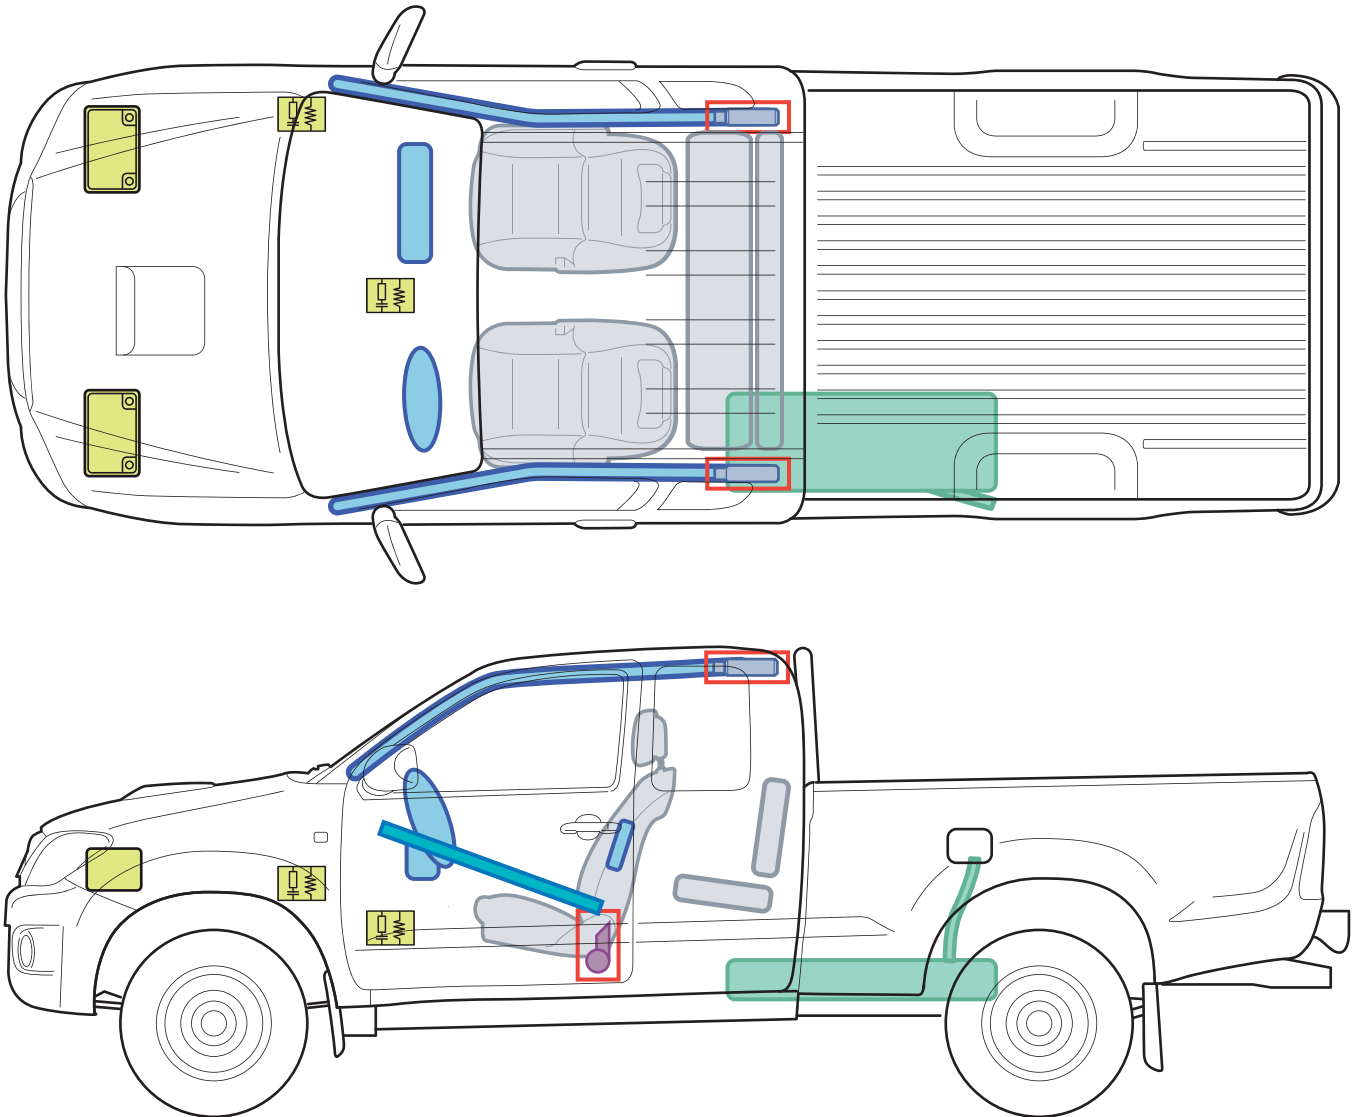

Toyota Hilux

(N2 (EU,TMT), ab 12/2007)

Legende

	Airbag		Karosserie- verstärkung		Steuergerät
	Gas- generator		Gasdruck- dämpfer		12 Volt- Batterie
	Gurtstraffer		Kraftstoff- tank		

A

Toyota Hilux
(N2 (EU,TMT), ab 12/2007)