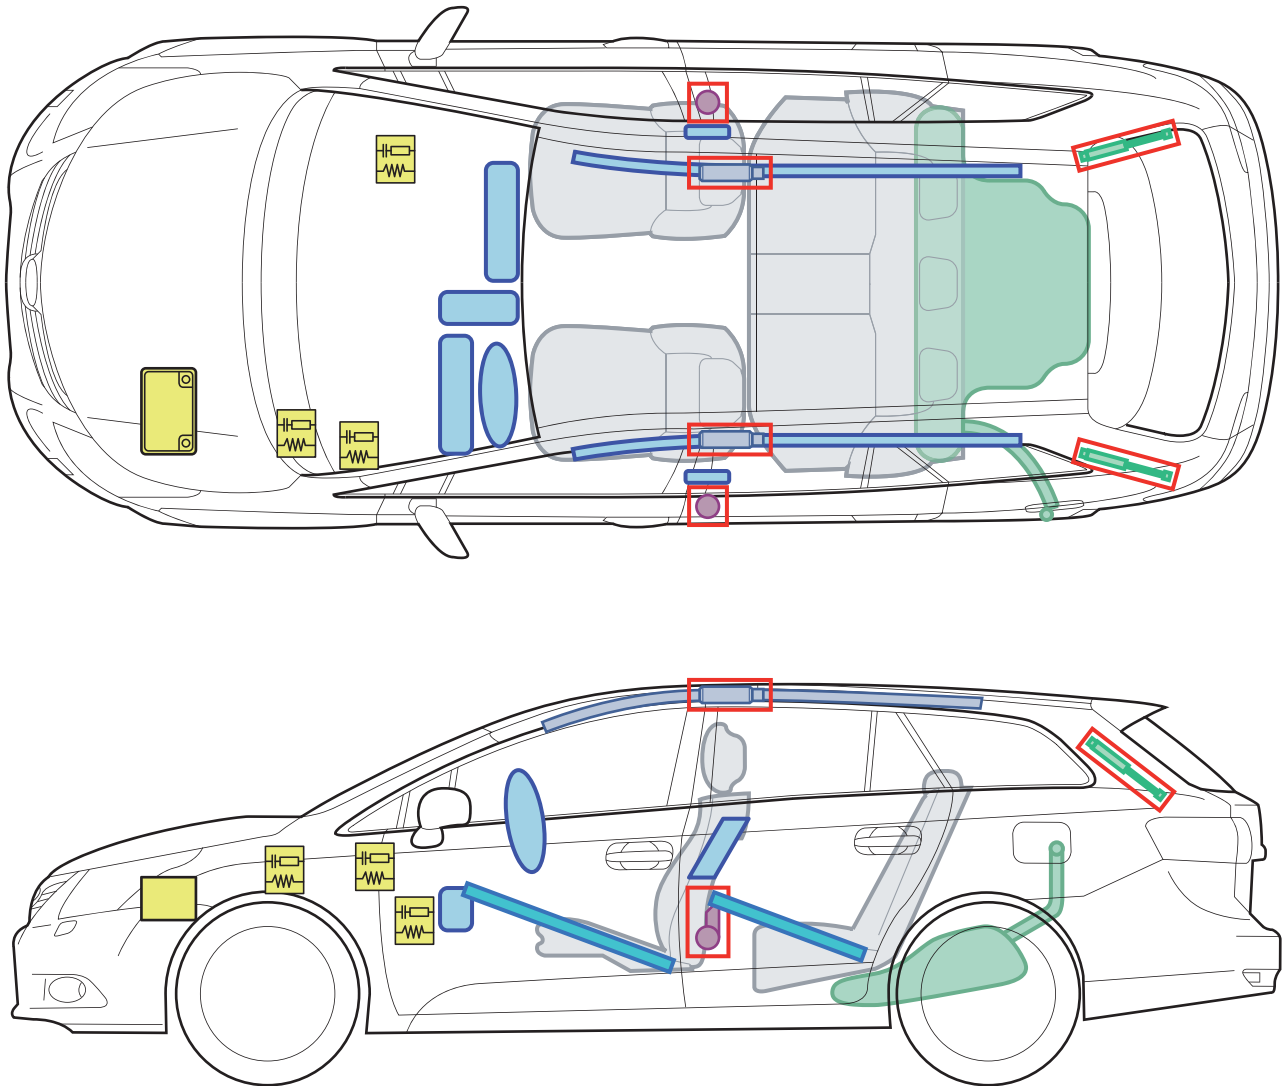

# Toyota Avensis

(T27 Wagon 5-Türer, ab 2008)

## Legende

	Airbag		Karosserie- verstärkung		Steuergerät
	Gas- generator		Gasdruck- dämpfer		12 Volt- Batterie
	Gurtstraffer		Kraftstoff- tank		

A

Toyota Avensis (T27 Wagon 5-Türer)