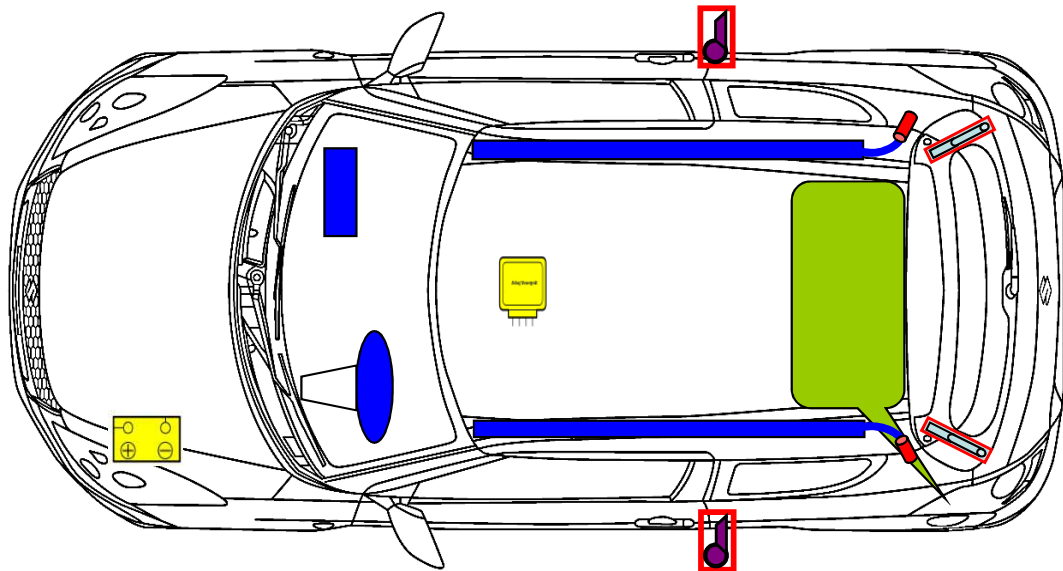

Suzuki Swift Sport
Typ: NZ
Baujahr: ab 2011
3 türlich

	Airbag		Knieairbag		Gasgenerator
	Gurtstraffer		Kraftstofftank		Airbag-Steuergerät
	Batterie		Druckdämpfer		

Weitere Informationen zu den Rückhalte-Systemen finden Sie im Suzuki-Rettungsleitfaden.