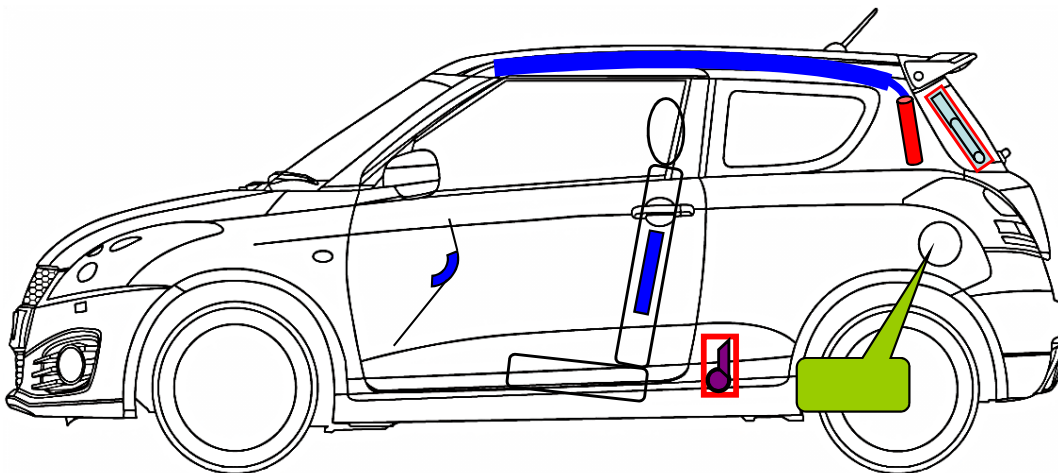

Suzuki Swift Sport
Typ: NZ
Baujahr: ab 2011
3 türlich

	Airbag		Knieairbag		Gasgenerator
	Gurtstraffer		Kraftstofftank		Airbag-Steuergerät
	Batterie		Druckdämpfer		

Weitere Informationen zu den Rückhalte-Systemen finden Sie im Suzuki-Rettungsleitfaden.