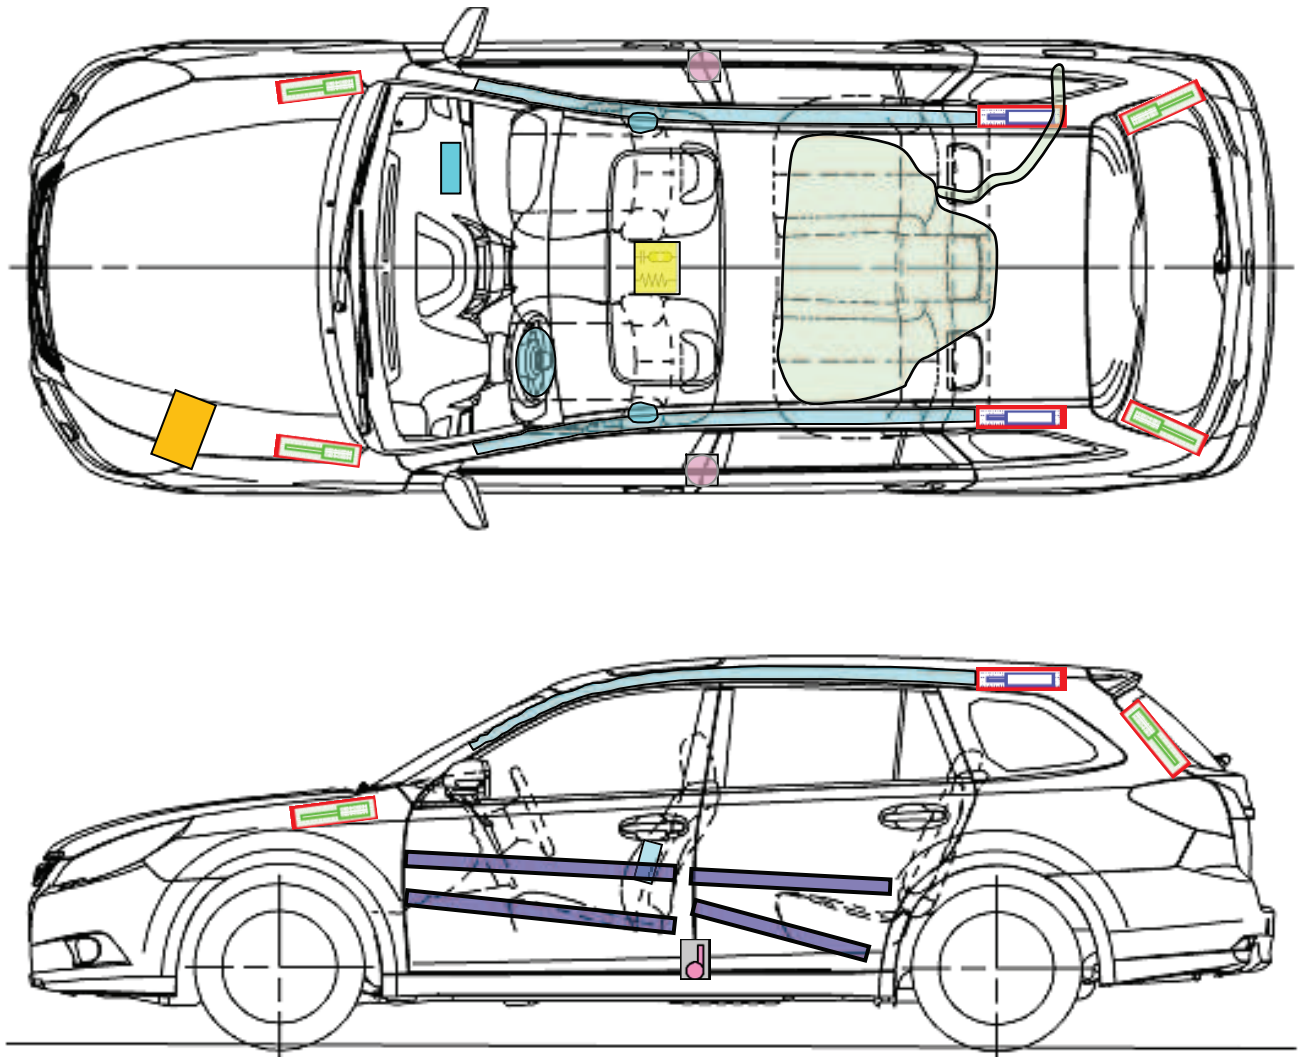

Legacy / Outback

Typ, Type, Tipo: BR5/ BR9/ BRD/ BRF

Stationswagen: 5 türig ab MY 2010

Break: 5 portes dès l'année modèle 2010

Caravan: 5 porte a partire dall'anno modello 2010

Airbag Einheit <i>Unité airbag</i> Unità airbag		Airbag Kontrollmodul <i>Module de contrôle airbag</i> Modulo di controllo airbag		Batterie <i>Batterie</i> Batteria	
Gasgenerator <i>Gazogène</i> Gassogeno		Gurtstraffer <i>Prétensionneur de ceinture</i> Pretensionatore di carico		Treibstofftank <i>Réservoir à carburant</i> Serbatoio di carburante	
Motorhauben- und Heckklappendämpfer <i>Amortisseur capot moteur et hayon arrière</i> Amortizzatore cofano e portellone posteriore		Karosserieverstärkungen <i>Renforcements de la carrosserie</i> Carrozzeria rinforzata			