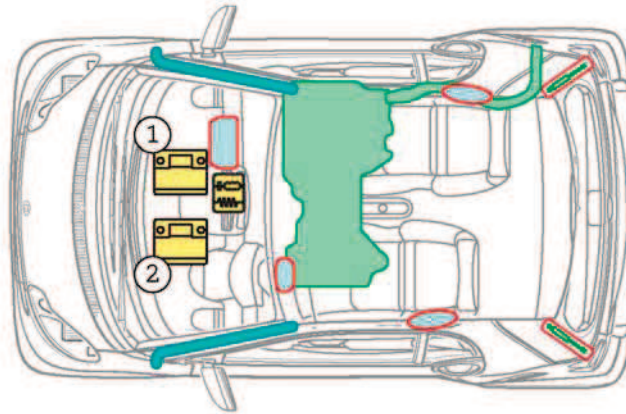

smart
fortwo
coupé
Type 451

à partir de 2007

- 1 direction à gauche
- 2 direction à droite

Légende

	Airbag		Renfort de carrosserie		Batterie
	Générateur de gaz		Arceau de sécurité		Composants haute tension
	Rétracteur de ceinture		Réservoir de carburant		Points de coupe
	Amortisseur à gaz		Calculateur		