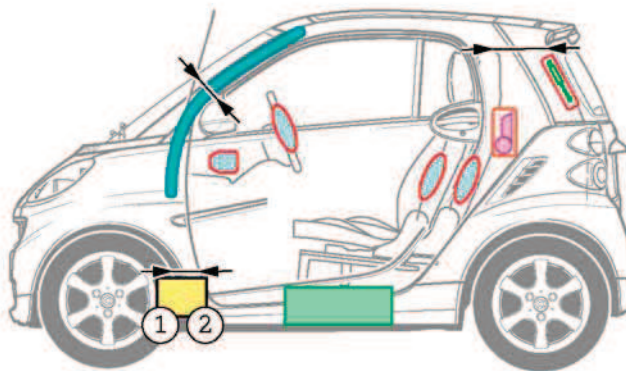

smart
fortwo
coupé
Type 451

à partir de 2007

- 1 direction à gauche
- 2 direction à droite

Légende

	Airbag		Renfort de carrosserie		Batterie
	Générateur de gaz		Arceau de sécurité		Composants haute tension
	Rétracteur de ceinture		Réservoir de carburant		Points de coupe
	Amortisseur à gaz		Calculateur		