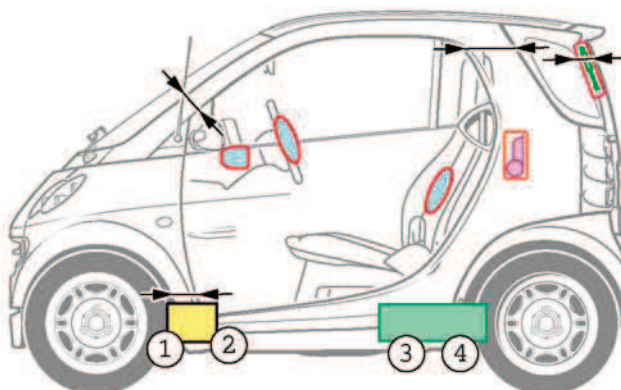

smart  
fortwo  
coupé  
Type 450

1998-2007

- 1 direction à gauche
- 2 direction à droite
- 3 réservoir de carburant moteur diesel
- 4 réservoir de carburant moteur essence

Légende

	Airbag		Renfort de carrosserie		Batterie
	Générateur de gaz		Arceau de sécurité		Composants haute tension
	Rétracteur de ceinture		Réservoir de carburant		Points de coupe
	Amortisseur à gaz		Calculateur		