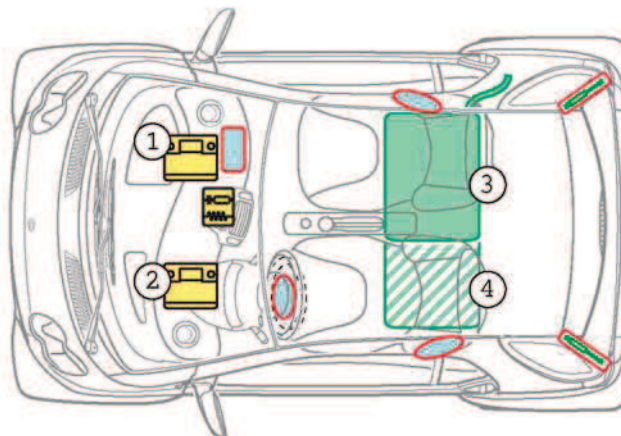

smart  
fortwo  
coupé  
Type 450

1998-2007

- 1 direction à gauche
- 2 direction à droite
- 3 réservoir de carburant moteur diesel
- 4 réservoir de carburant moteur essence

Légende

	Airbag		Renfort de carrosserie		Batterie
	Générateur de gaz		Arceau de sécurité		Composants haute tension
	Rétracteur de ceinture		Réservoir de carburant		Points de coupe
	Amortisseur à gaz		Calculateur		