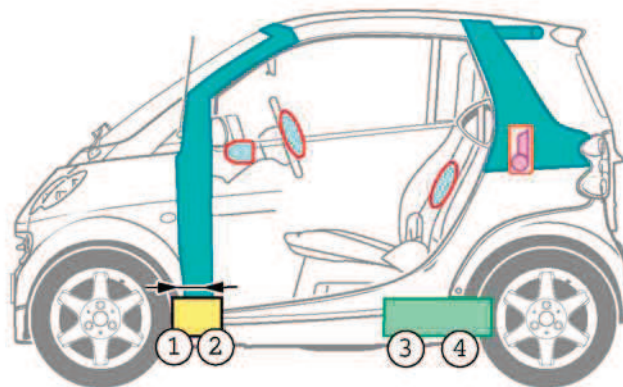

smart  
fortwo  
cabrio  
Type 450

1998-2007

- 1 direction à gauche
- 2 direction à droite
- 3 réservoir de carburant moteur diesel
- 4 réservoir de carburant moteur essence

### Légende

	Airbag		Renfort de carrosserie		Batterie
	Générateur de gaz		Arceau de sécurité		Composants haute tension
	Rétracteur de ceinture		Réservoir de carburant		Points de coupe
	Amortisseur à gaz		Calculateur		