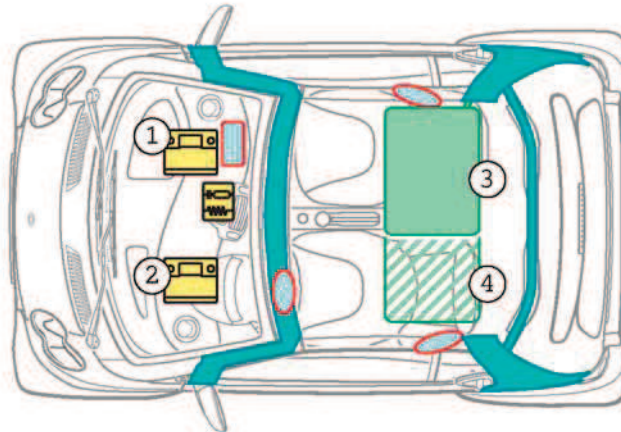

smart  
fortwo  
cabrio  
Type 450

1998-2007

- 1 direction à gauche
- 2 direction à droite
- 3 réservoir de carburant moteur diesel
- 4 réservoir de carburant moteur essence

### Légende

	Airbag		Renfort de carrosserie		Batterie
	Générateur de gaz		Arceau de sécurité		Composants haute tension
	Rétracteur de ceinture		Réservoir de carburant		Points de coupe
	Amortisseur à gaz		Calculateur		