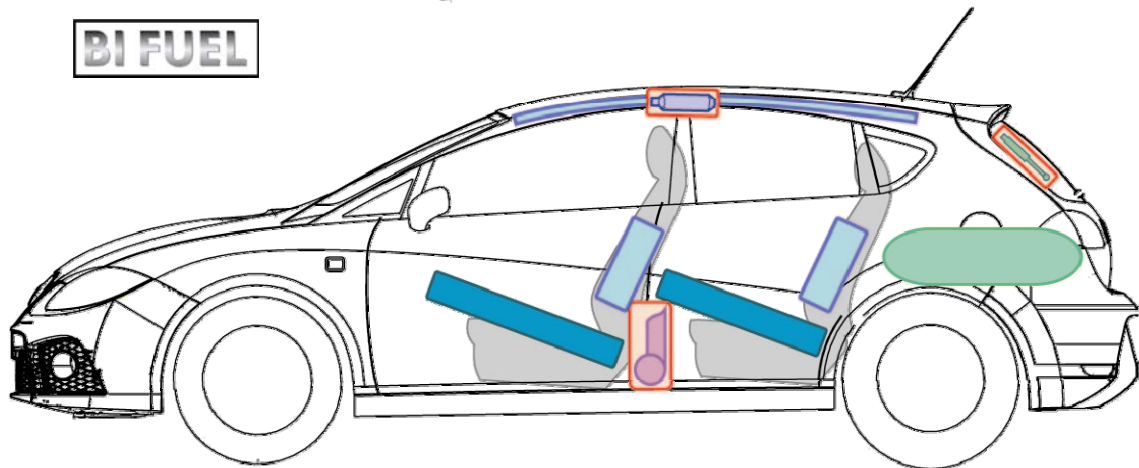

León

(BiFuel, ab 2009)

BI FUEL

Legende

	Airbag		Karosserie- verstärkung		Steuergerät für Airbag
	Gas generator		Überoll- schutz		Batterie
	Gurtstraffer		Gasdruk- dämpfer		Kraftstoff- tank
	Gastank		Sicherheits- ventil		