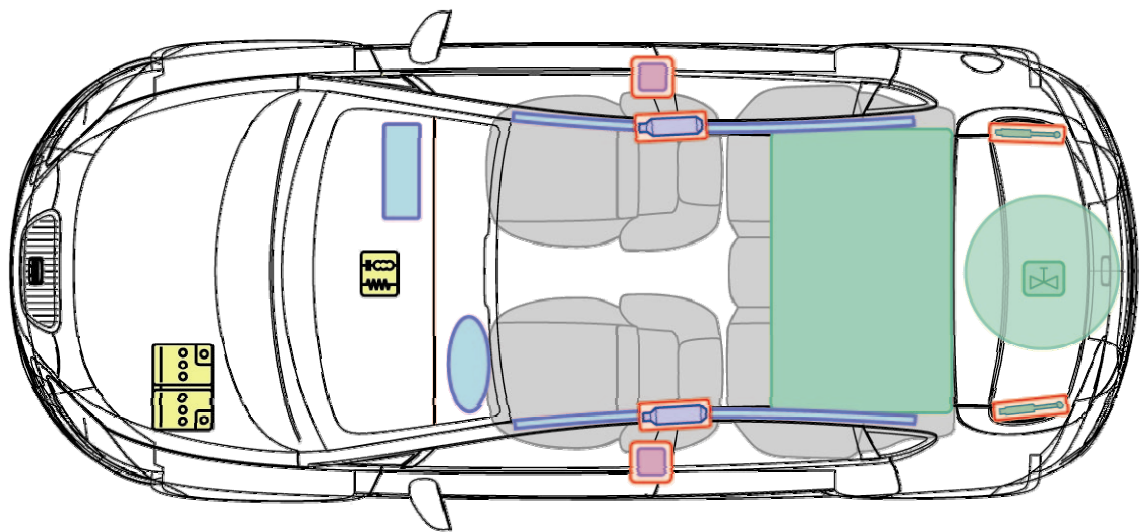

León

(BiFuel, ab 2009)

BI FUEL

Legende

	Airbag		Karosserie- verstärkung		Steuergerät für Airbag
	Gas generator		Überoll- schutz		Batterie
	Gurtstraffer		Gasdruk- dämpfer		Kraftstoff- tank
	Gastank		Sicherheits- ventil		