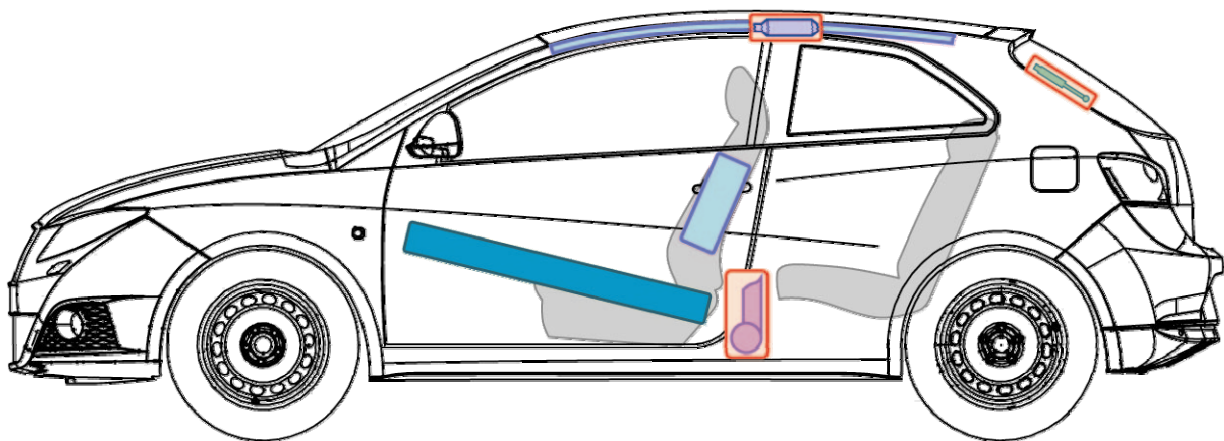

## Legende

	Airbag		Karosserie- verstärkung		Steuergerät für Airbag
	Gas generator		Überoll- schutz		Batterie
	Gurtstraffer		Gasdruck- dämpfer		Kraftstoff- tank

Ibiza (3 Tüer)