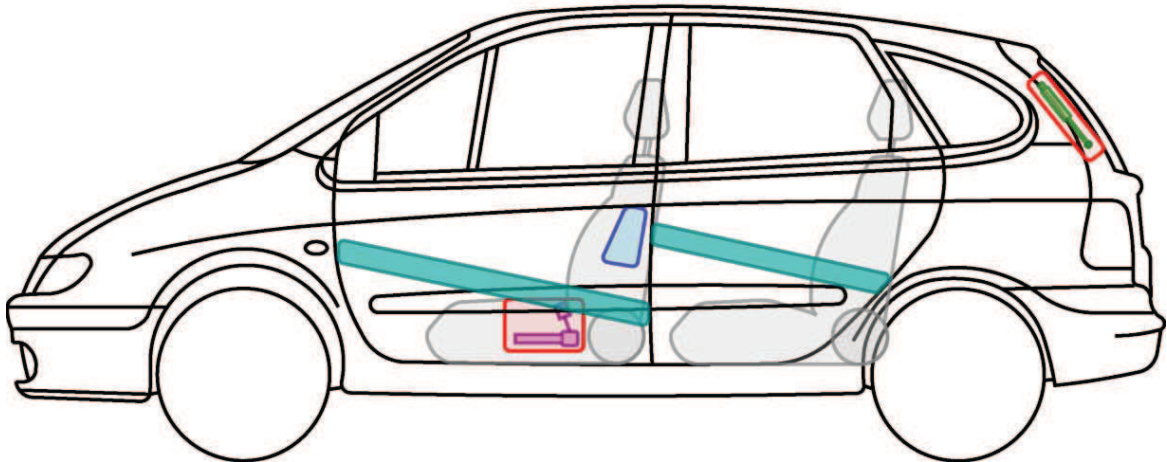

MÉGANE I SCÉNIC

TYP: JA, 1996-1999

Legende

	Airbag		Karosserie-verstärkung		Steuergerät
	Gas-generator		Überroll-schutz		Batterie
	Gurt-straffer		Gasdruck-dämpfer		Kraftstoff-tank