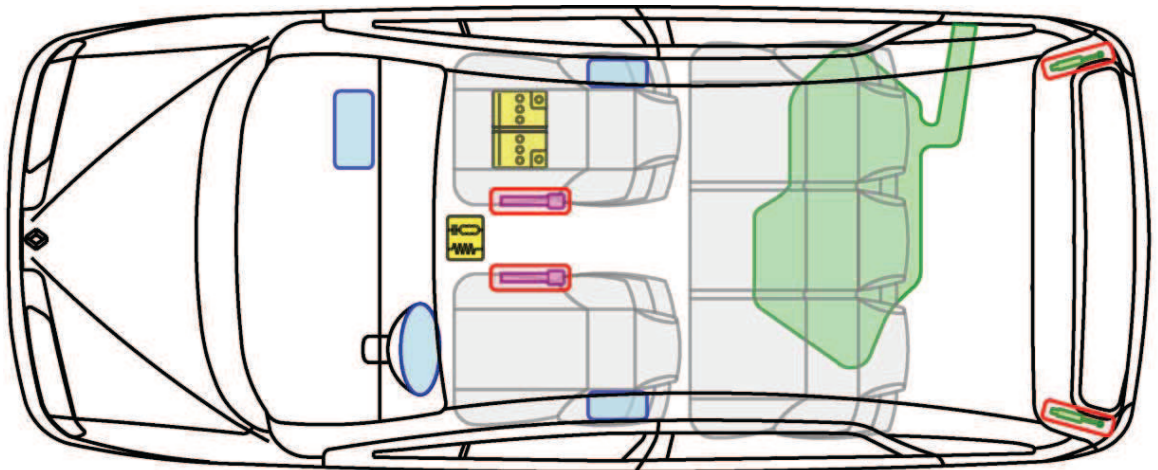

MÉGANE I SCÉNIC

TYP: JA, 1996-1999

Legende

	Airbag		Karosserie-verstärkung		Steuergerät
	Gas-generator		Überroll-schutz		Batterie
	Gurt-straffer		Gasdruck-dämpfer		Kraftstoff-tank