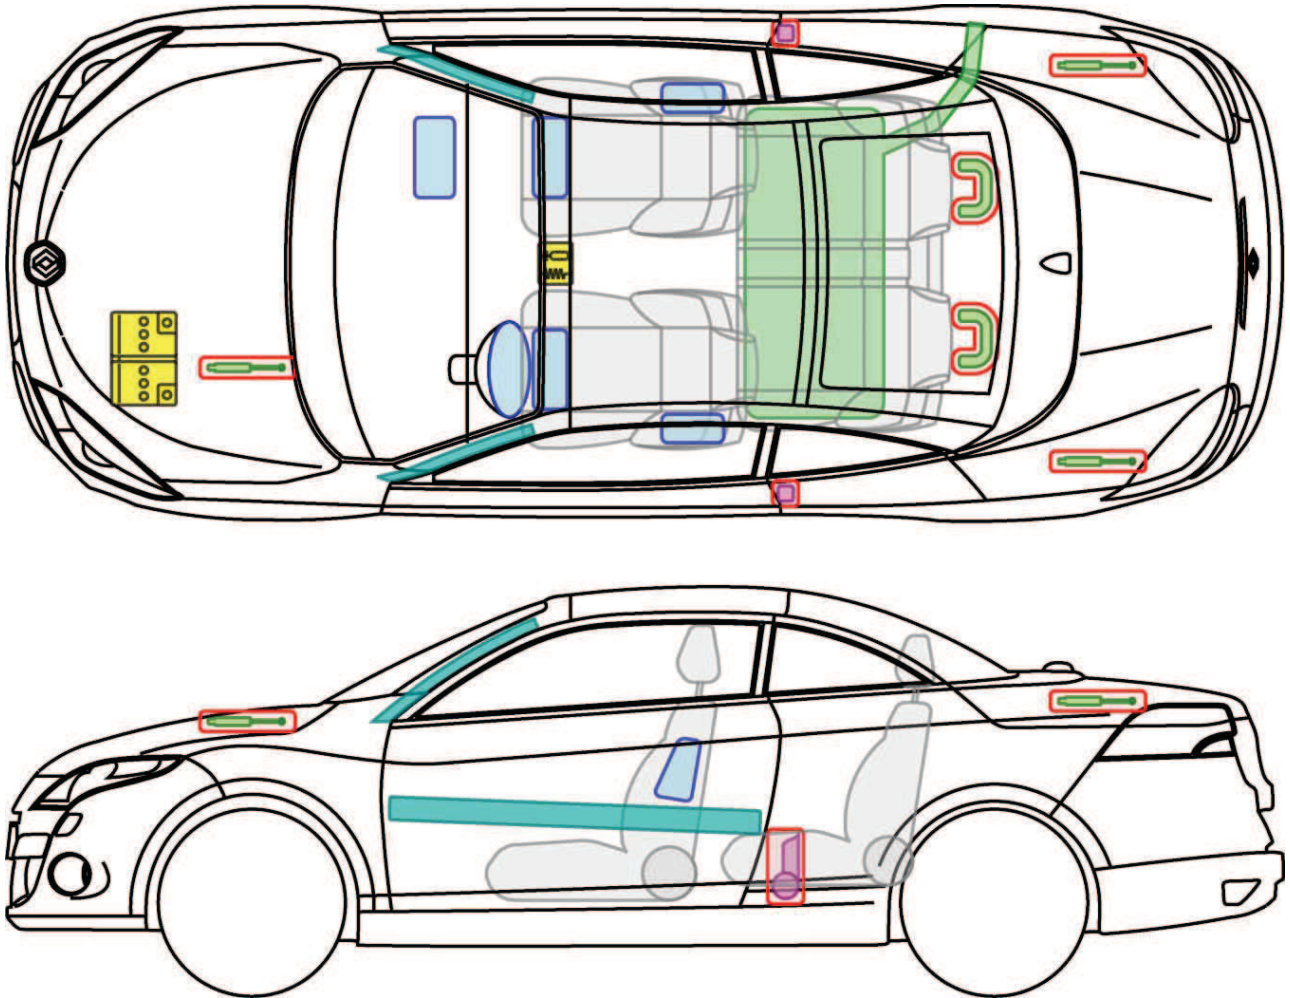

# MÉGANE COUPÉ III CABRIO

TYP: Z, 2010-

## Legende

	Airbag		Karosserie-verstärkung		Steuergerät
	Gas-generator		Überroll-schutz		Batterie
	Gurt-strafer		Gasdruck-dämpfer		Kraftstoff-tank