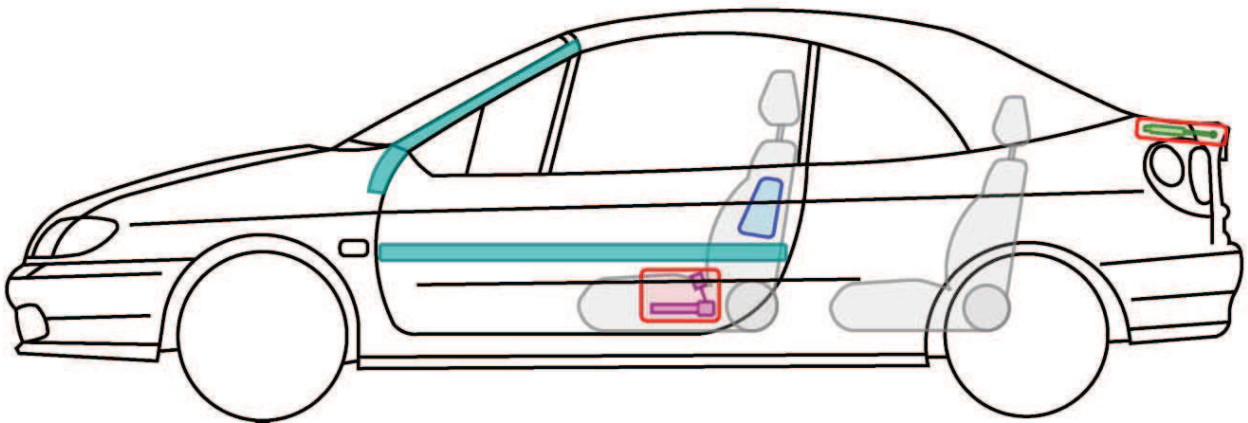

# MÉGANE I CABRIOLET

TYP: EA, 1997-2003

## Legende

	Airbag		Karosserie- verstärkung		Steuergerät
	Gas- generator		Überroll- schutz		Batterie
	Gurt- straffer		Gasdruck- dämpfer		Kraftstoff- tank