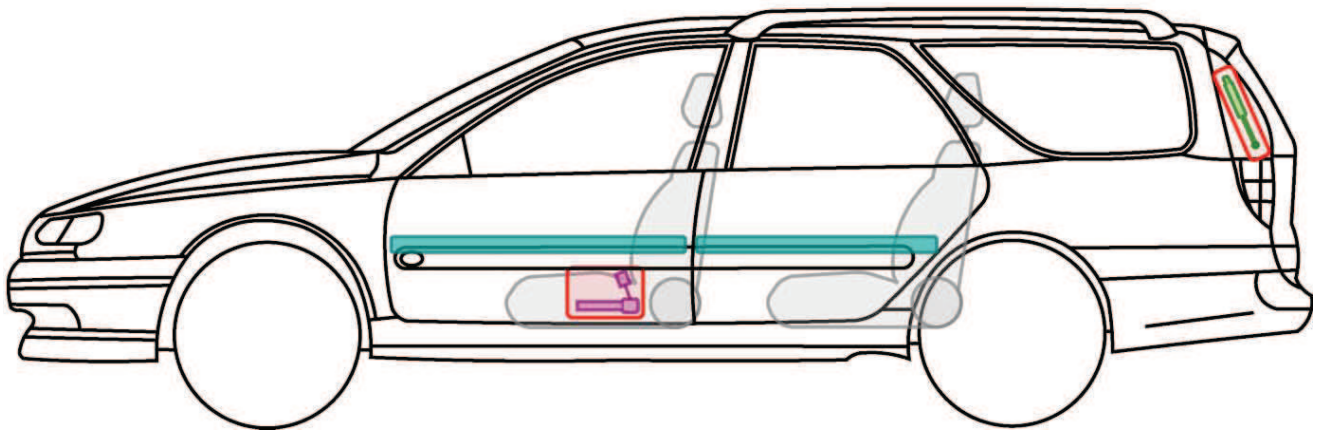

# LAGUNA I GRANDTOUR

TYP: K56, 1995-1997

## Legende

	Airbag		Karosserie-verstärkung		Steuergerät
	Gas-generator		Überroll-schutz		Batterie
	Gurt-strafer		Gasdruck-dämpfer		Kraftstoff-tank