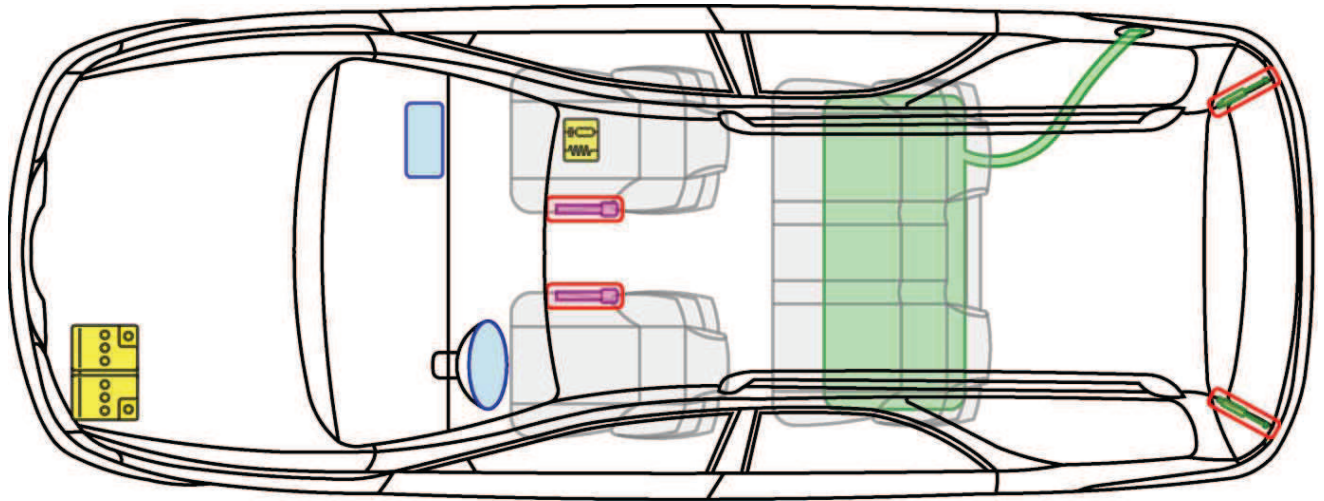

# LAGUNA I GRANDTOUR

TYP: K56, 1995-1997

## Legende

	Airbag		Karosserie-verstärkung		Steuergerät
	Gas-generator		Überroll-schutz		Batterie
	Gurt-strafer		Gasdruck-dämpfer		Kraftstoff-tank