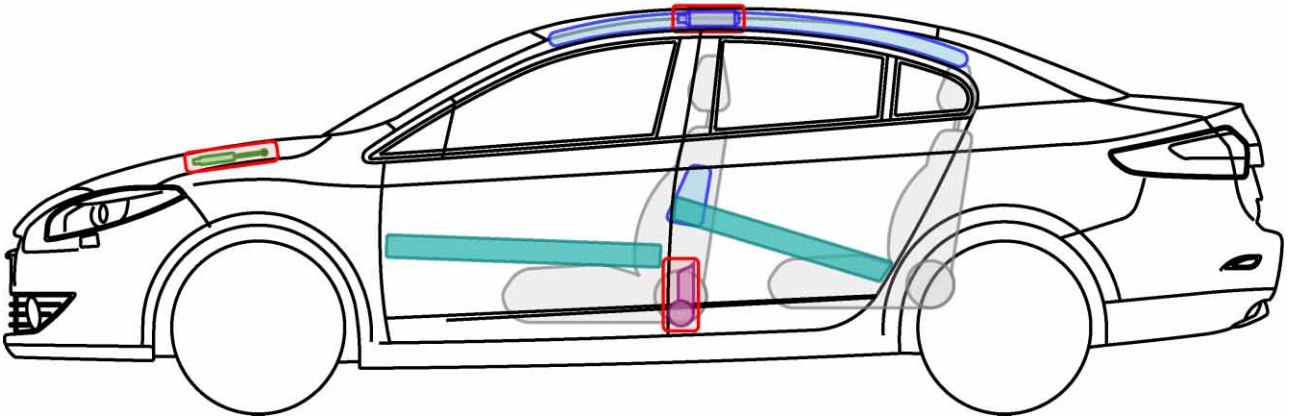

FLUENCE

TYP: Z, 2010-

Legende

	Airbag		Karosserie- verstärkung		Steuergerät
	Gas- generator		Überroll- schutz		Batterie
	Gurt- straffer		Gasdruck- dämpfer		Kraftstoff- tank