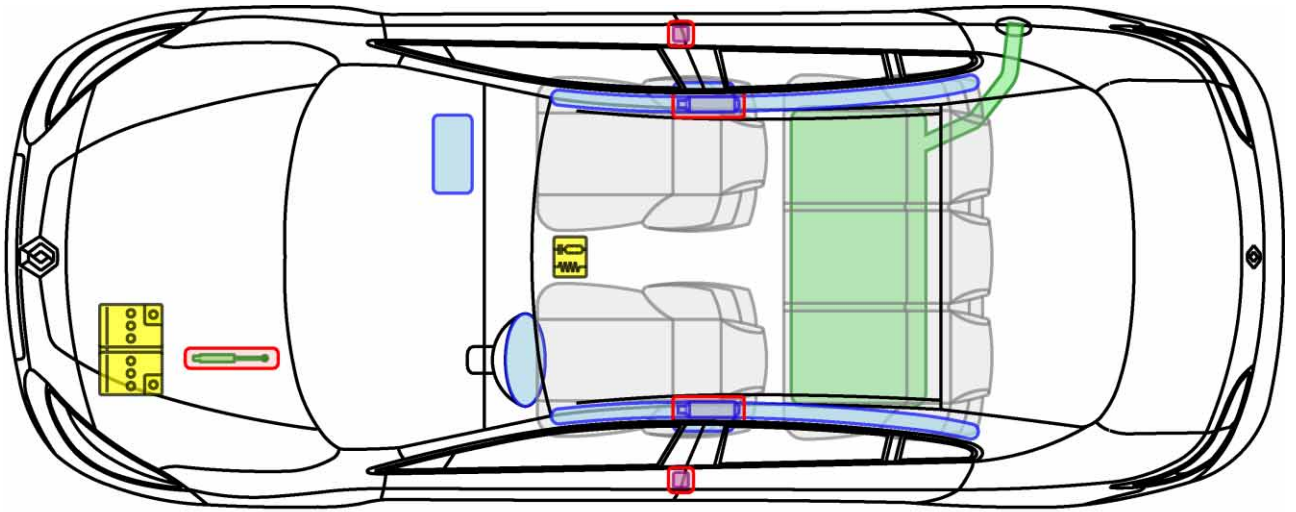

FLUENCE

TYP: Z, 2010-

Legende

	Airbag		Karosserie- verstärkung		Steuergerät
	Gas- generator		Überroll- schutz		Batterie
	Gurt- straffer		Gasdruck- dämpfer		Kraftstoff- tank