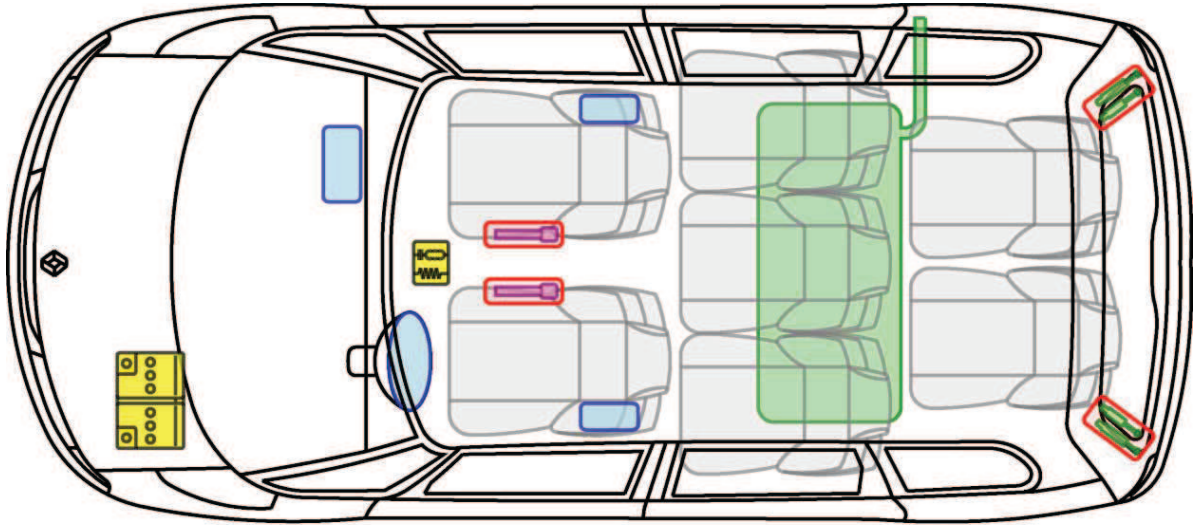

ESPACE III

TYP: JE, 1997-2002

Legende

	Airbag		Karosserie- verstärkung		Steuergerät
	Gas- generator		Überroll- schutz		Batterie
	Gurt- straffer		Gasdruck- dämpfer		Kraftstoff- tank