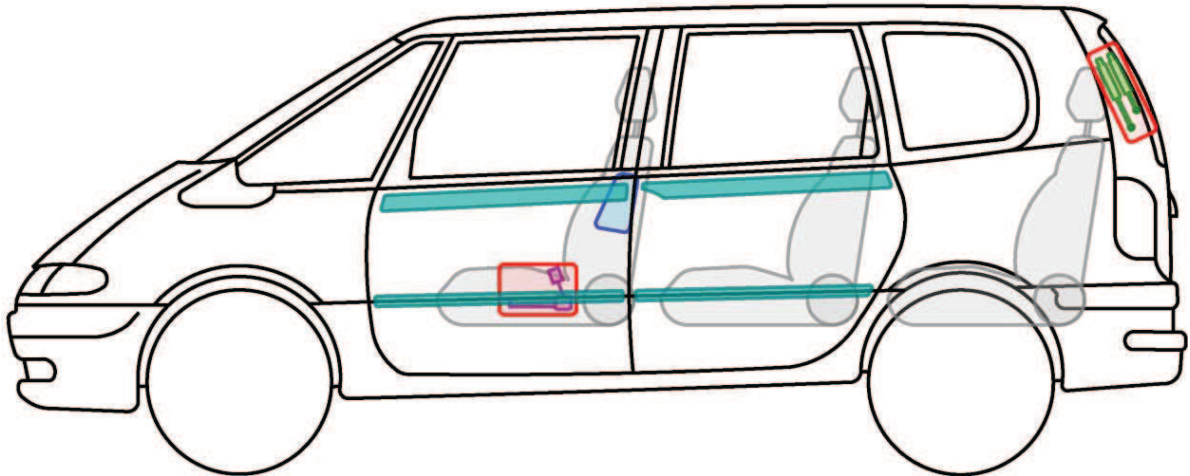

ESPACE III

TYP: JE, 1997-2002

Legende

	Airbag		Karosserie- verstärkung		Steuergerät
	Gas- generator		Überroll- schutz		Batterie
	Gurt- straffer		Gasdruck- dämpfer		Kraftstoff- tank