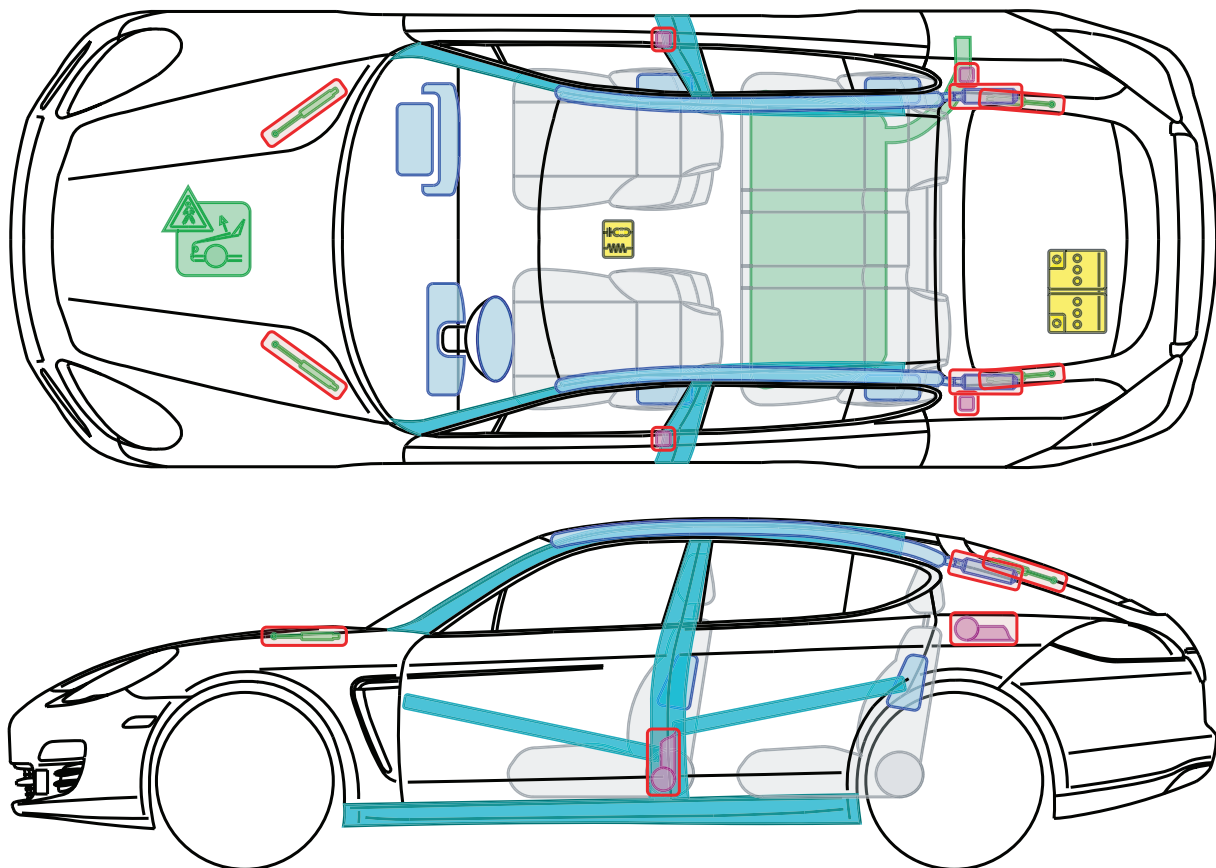

PORSCHE

Panamera/S/4/4S/4 GTS/Turbo/Diesel/Turbo S (970) ab MJ 2010

Legende

Airbag

Karosserie-
verstärkung

Steuergerät

Fußgänger-
Schutzsystem

Gas-
generator

Überroll-
schutz

Batterie

Gurt-
straffer

Gasdruck-
dämpfer

Kraftstoff-
tank