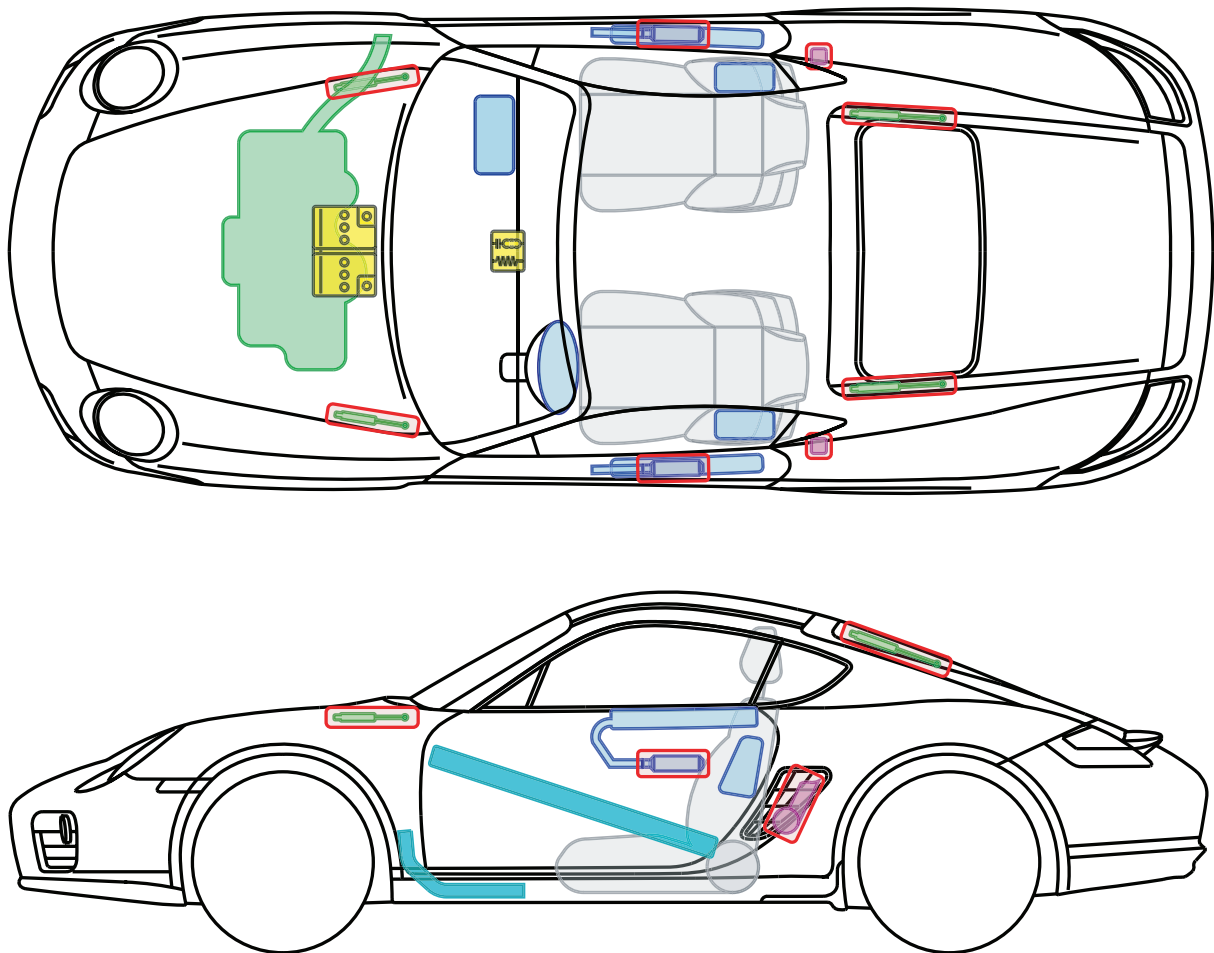

PORSCHE

Cayman/S/R (987) ab MJ 2006

Legende

	Airbag		Karosserie- verstärkung		Steuergerät
	Gas- generator		Überroll- schutz		Batterie
	Gurt- straffer		Gasdruck- dämpfer		Kraftstoff- tank

Besonderheiten: Abhängig von der Ausstattung handelt es sich bei der 12-Volt-Starterbatterie um eine herkömmliche Blei-Säure-Batterie oder Lithium-Ionen-Batterie!