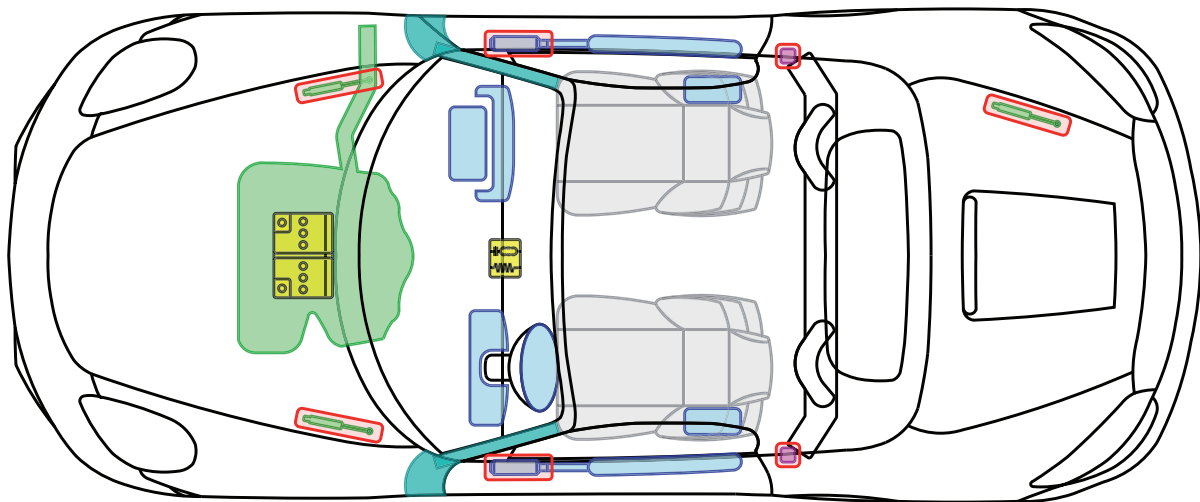

PORSCHE

Boxster/S (981) ab MJ 2012

Legende

	Airbag		Karosserie- verstärkung		Steuergerät
	Gas- generator		Überroll- schutz		Batterie
	Gurt- straffer		Gasdruck- dämpfer		Kraftstoff- tank