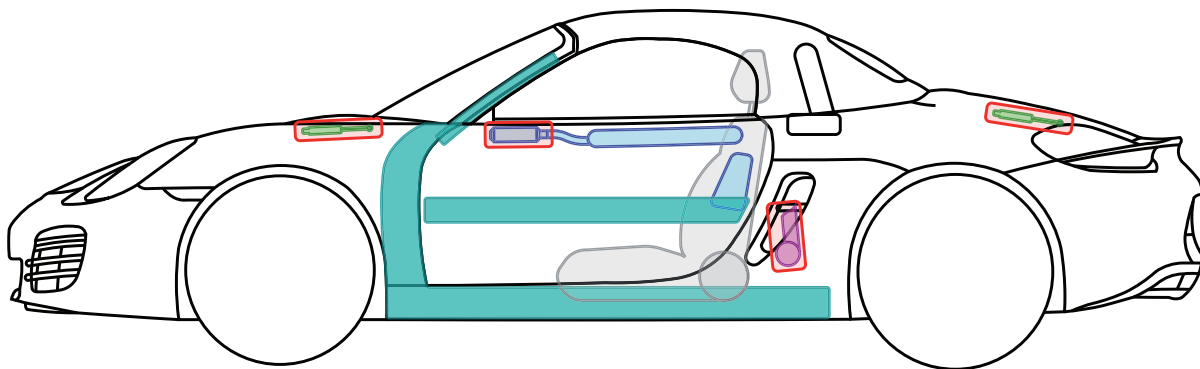

PORSCHE

Boxster/S (981) ab MJ 2012

Legende

	Airbag		Karosserie- verstärkung		Steuergerät
	Gas- generator		Überroll- schutz		Batterie
	Gurt- straffer		Gasdruck- dämpfer		Kraftstoff- tank