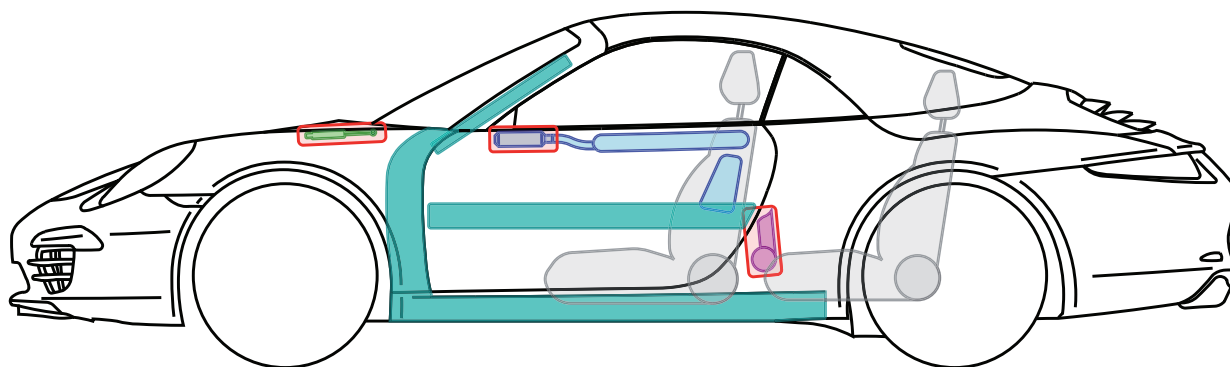

PORSCHE

911 Carrera/S Cabrio (991) ab MJ 2012

Legende

	Airbag		Karosserie- verstärkung		Steuergerät
	Gas- generator		Überroll- schutz		Batterie
	Gurt- straffer		Gasdruck- dämpfer		Kraftstoff- tank