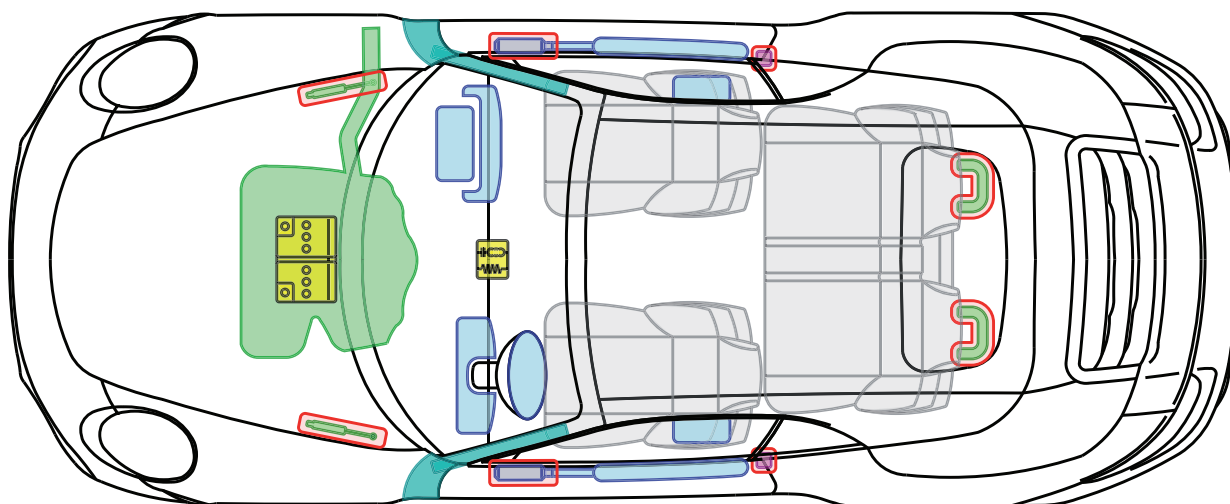

PORSCHE

911 Carrera/S Cabrio (991) ab MJ 2012

Legende

	Airbag		Karosserie- verstärkung		Steuergerät
	Gas- generator		Überroll- schutz		Batterie
	Gurt- straffer		Gasdruck- dämpfer		Kraftstoff- tank