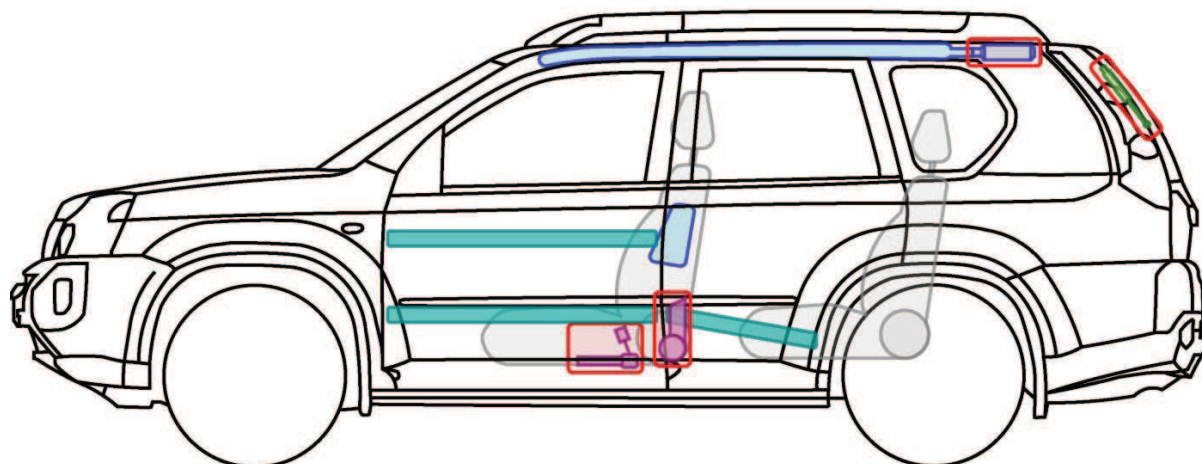

# X-TRAIL

Typ: T31, 2007-

## Legende

	Airbag		Karosserie- verstärkung		Steuergerät
	Gas- generator		Überroll- schutz		Batterie
	Gurt- straffer		Gasdruck- dämpfer		Kraftstoff- tank

X-Trail