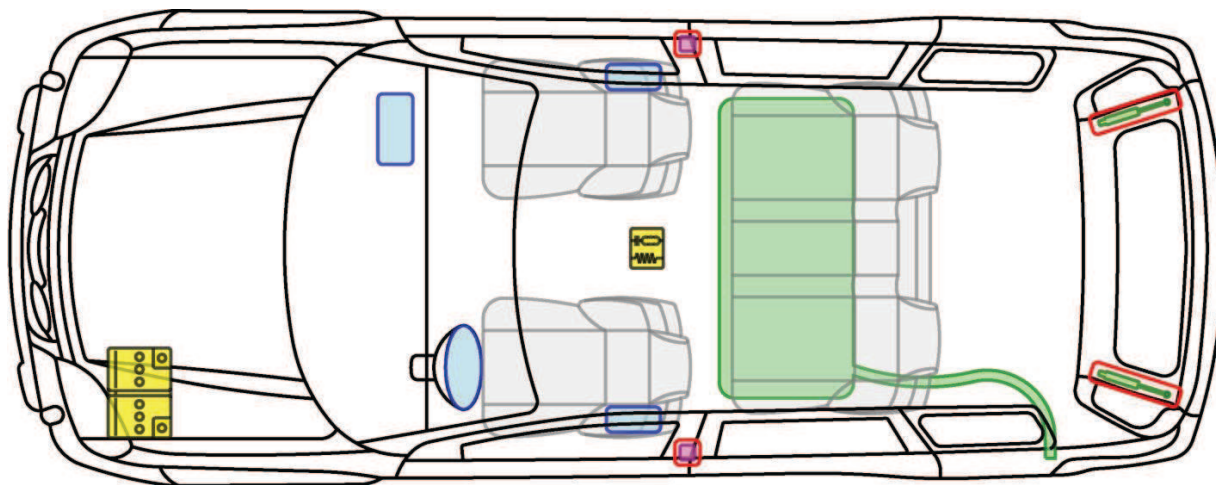

X-TRAIL

Typ: T30, 2001-2007

Legende

	Airbag		Karosserie- verstärkung		Steuergerät
	Gas- generator		Überroll- schutz		Batterie
	Gurt- straffer		Gasdruck- dämpfer		Kraftstoff- tank

X-Trail