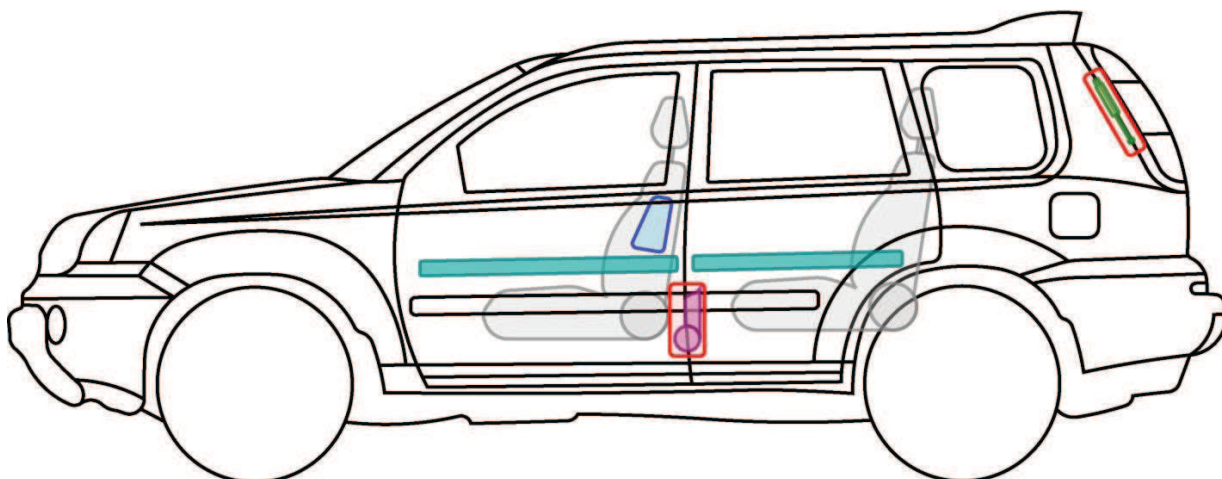

X-TRAIL

Typ: T30, 2001-2007

Legende

	Airbag		Karosserie- verstärkung		Steuergerät
	Gas- generator		Überroll- schutz		Batterie
	Gurt- straffer		Gasdruck- dämpfer		Kraftstoff- tank

X-Trail