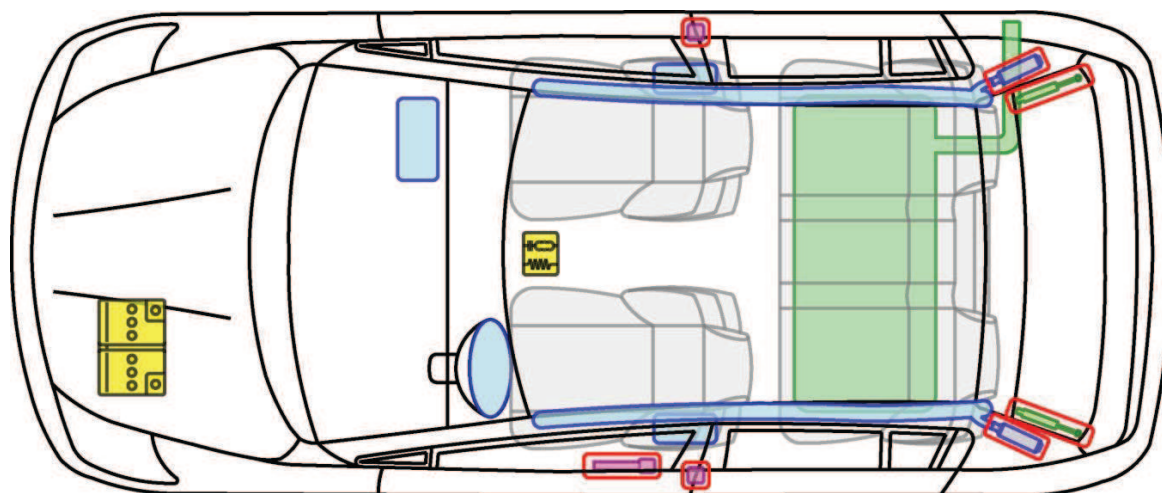

TIIDA

Typ: C11, 2006-

Legende

| | | | | | |
|---|-------------------|---|----------------------------|--|---------------------|
|  | Airbag |  | Karosserie- verstärkung |  | Steuergerät |
|  | Gas- generator |  | Überroll- schutz |  | Batterie |
|  | Gurt- straffer |  | Gasdruck- dämpfer |  | Kraftstoff- tank |