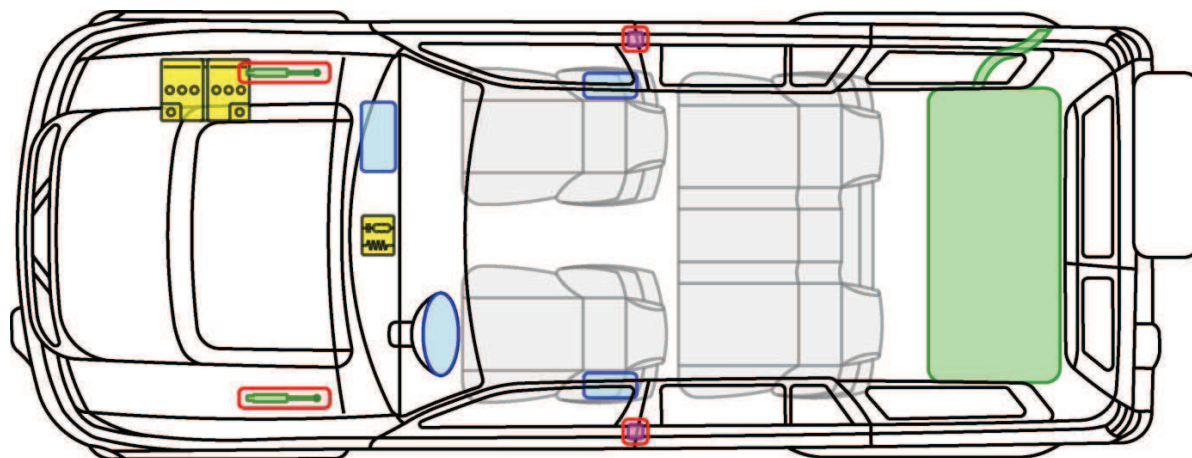

# PATROL 5-Türer

Typ: Y61, 2000-

## Legende

	Airbag		Karosserie- verstärkung		Steuergerät
	Gas- generator		Überroll- schutz		Batterie
	Gurt- straffer		Gasdruck- dämpfer		Kraftstoff- tank

Patrol