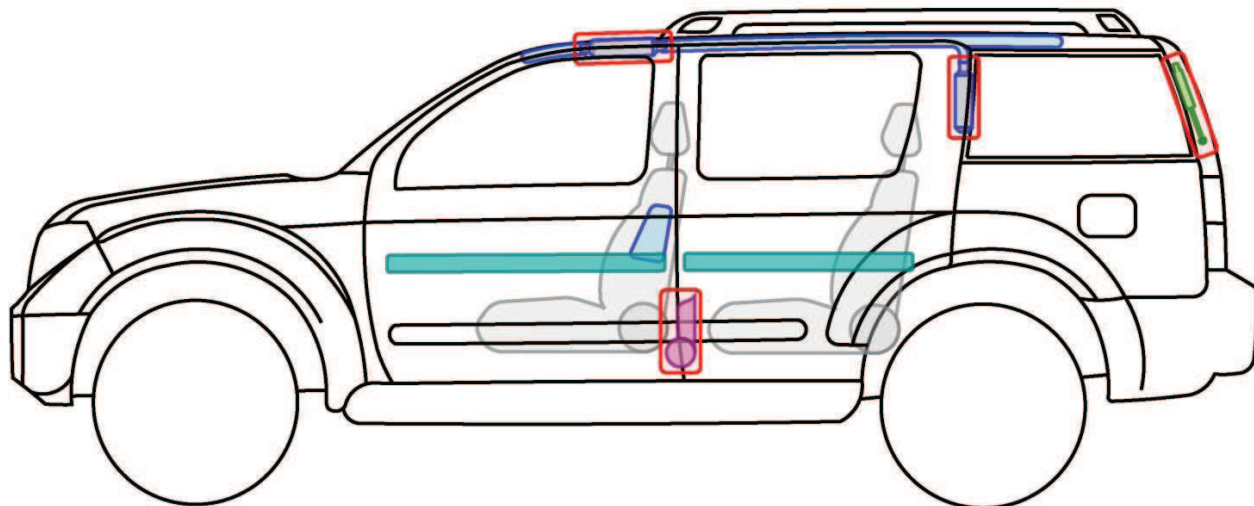

# PATHFINDER

Typ: R51, 2005-

## Legende

	Airbag		Karosserie- verstärkung		Steuergerät
	Gas- generator		Überroll- schutz		Batterie
	Gurt- straffer		Gasdruck- dämpfer		Kraftstoff- tank

Pathfinder