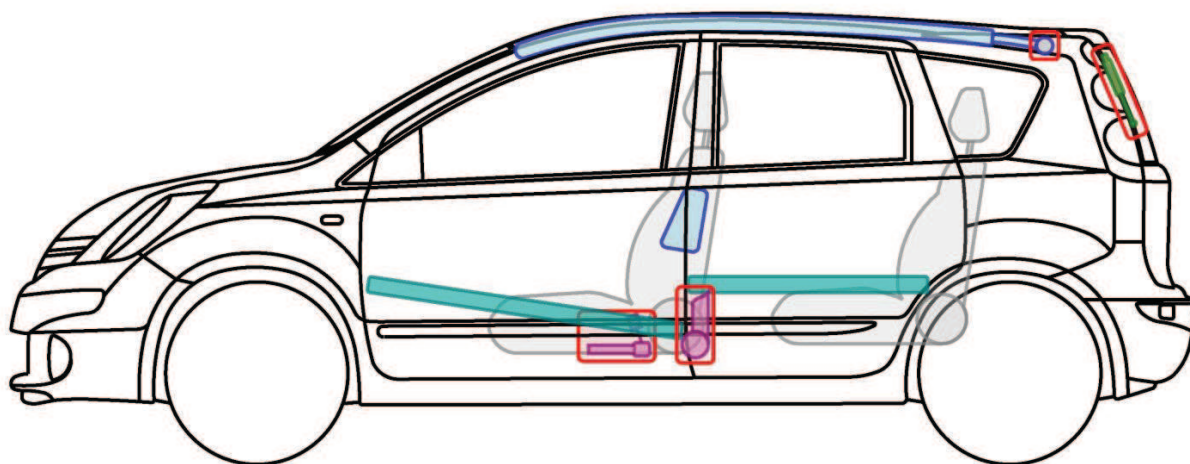

# NOTE

Typ: E11, 2006-

## Legende

	Airbag		Karosserie- verstärkung		Steuergerät
	Gas- generator		Überroll- schutz		Batterie
	Gurt- straffer		Gasdruck- dämpfer		Kraftstoff- tank

Note