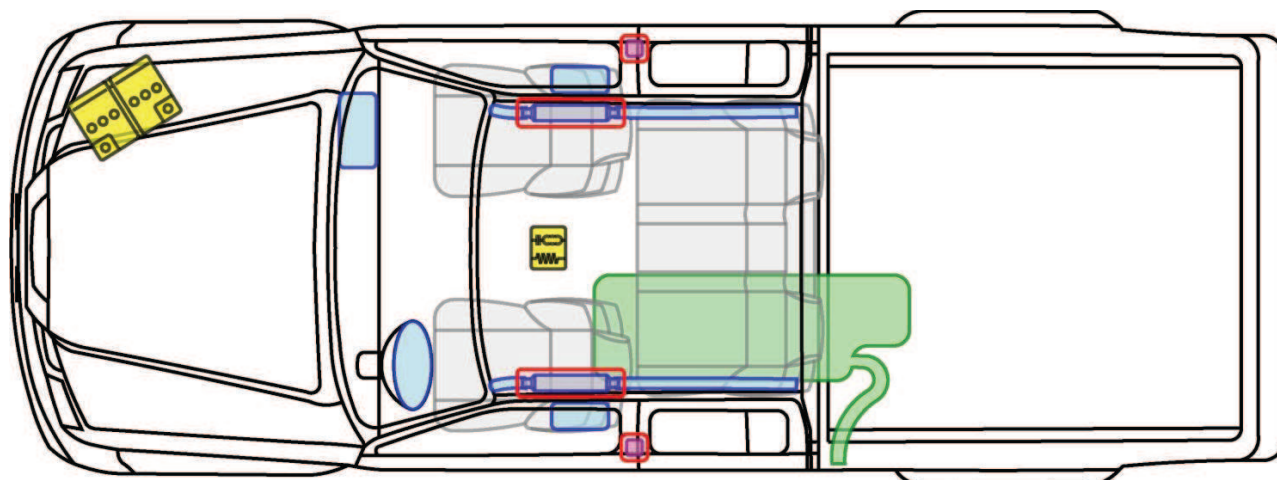

NAVARA Crew Cab

Typ: D40, 2005-

Legende

	Airbag		Karosserie- verstärkung		Steuergerät
	Gas- generator		Überroll- schutz		Batterie
	Gurt- straffer		Gasdruck- dämpfer		Kraftstoff- tank