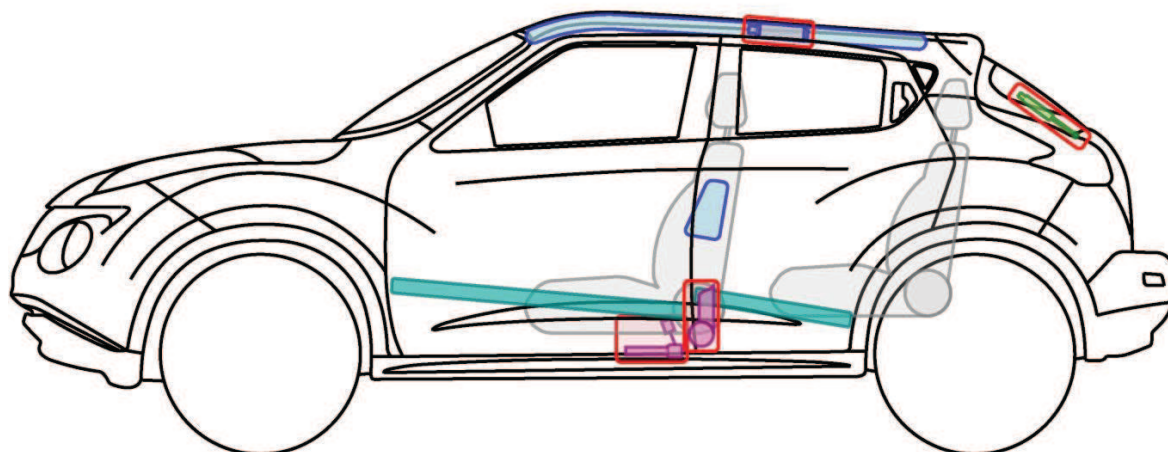

# JUKE

Typ: F15, 2010-

## Legende

	Airbag		Karosserie- verstärkung		Steuergerät
	Gas- generator		Überroll- schutz		Batterie
	Gurt- straffer		Gasdruck- dämpfer		Kraftstoff- tank