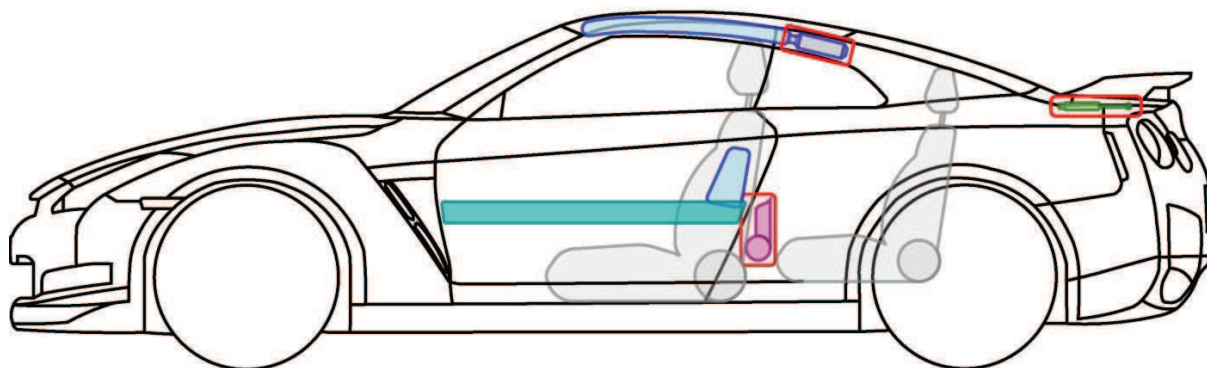

GT-R

Typ: R35, 2008-

Legende

	Airbag		Karosserie- verstärkung		Steuergerät
	Gas- generator		Überroll- schutz		Batterie
	Gurt- straffer		Gasdruck- dämpfer		Kraftstoff- tank

GT-R