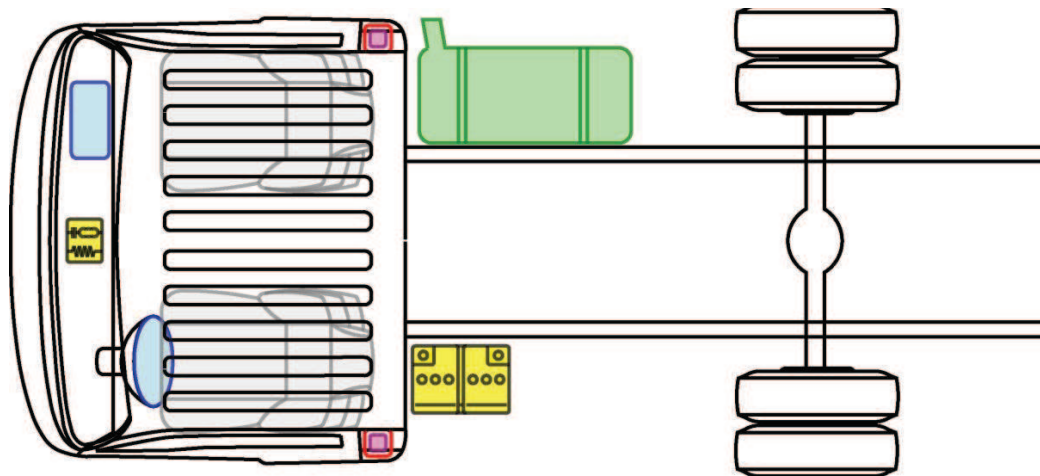

# CABSTAR

Typ: F24, 2006-

## Legende

	Airbag		Karosserie- verstärkung		Steuergerät
	Gas- generator		Überroll- schutz		Batterie
	Gurt- straffer		Gasdruck- dämpfer		Kraftstoff- tank

Cabstar