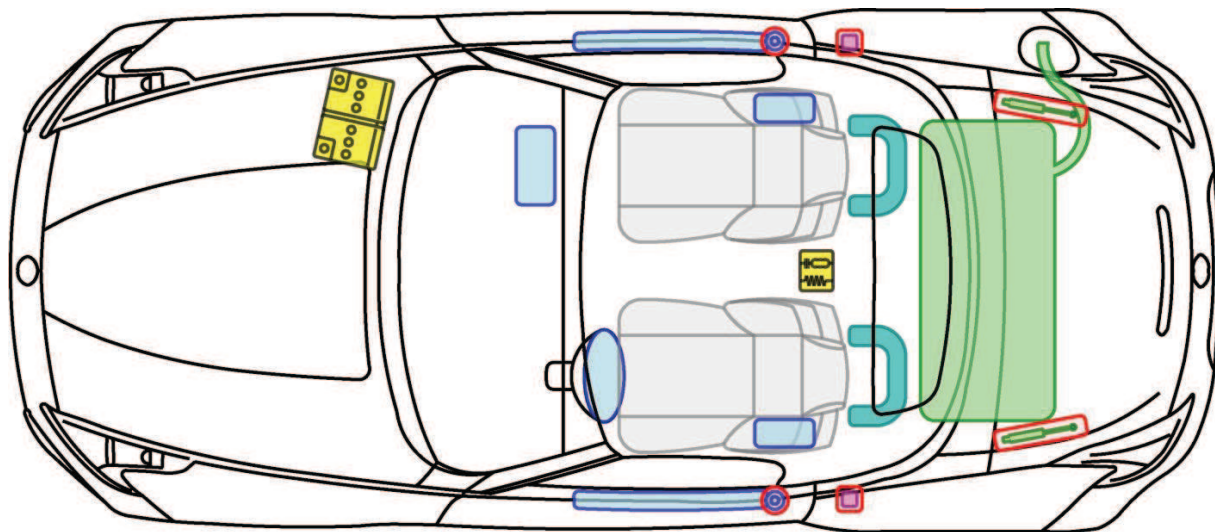

370Z Cabriolet

Typ: Z34, 2010-

Legende

	Airbag		Karosserie- verstärkung		Steuergerät
	Gas- generator		Überroll- schutz		Batterie
	Gurt- straffer		Gasdruck- dämpfer		Kraftstoff- tank

370Z