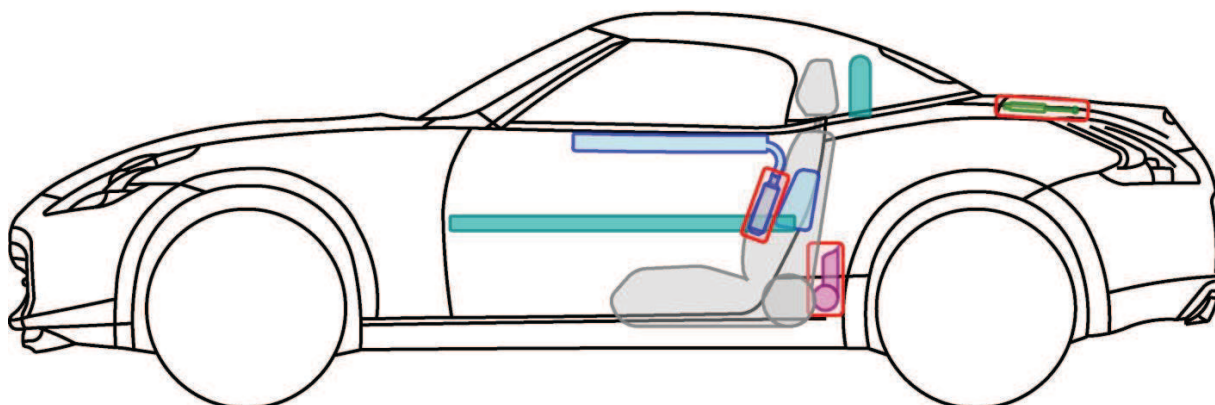

370Z Cabriolet

Typ: Z34, 2010-

Legende

	Airbag		Karosserie- verstärkung		Steuergerät
	Gas- generator		Überroll- schutz		Batterie
	Gurt- straffer		Gasdruck- dämpfer		Kraftstoff- tank

370Z